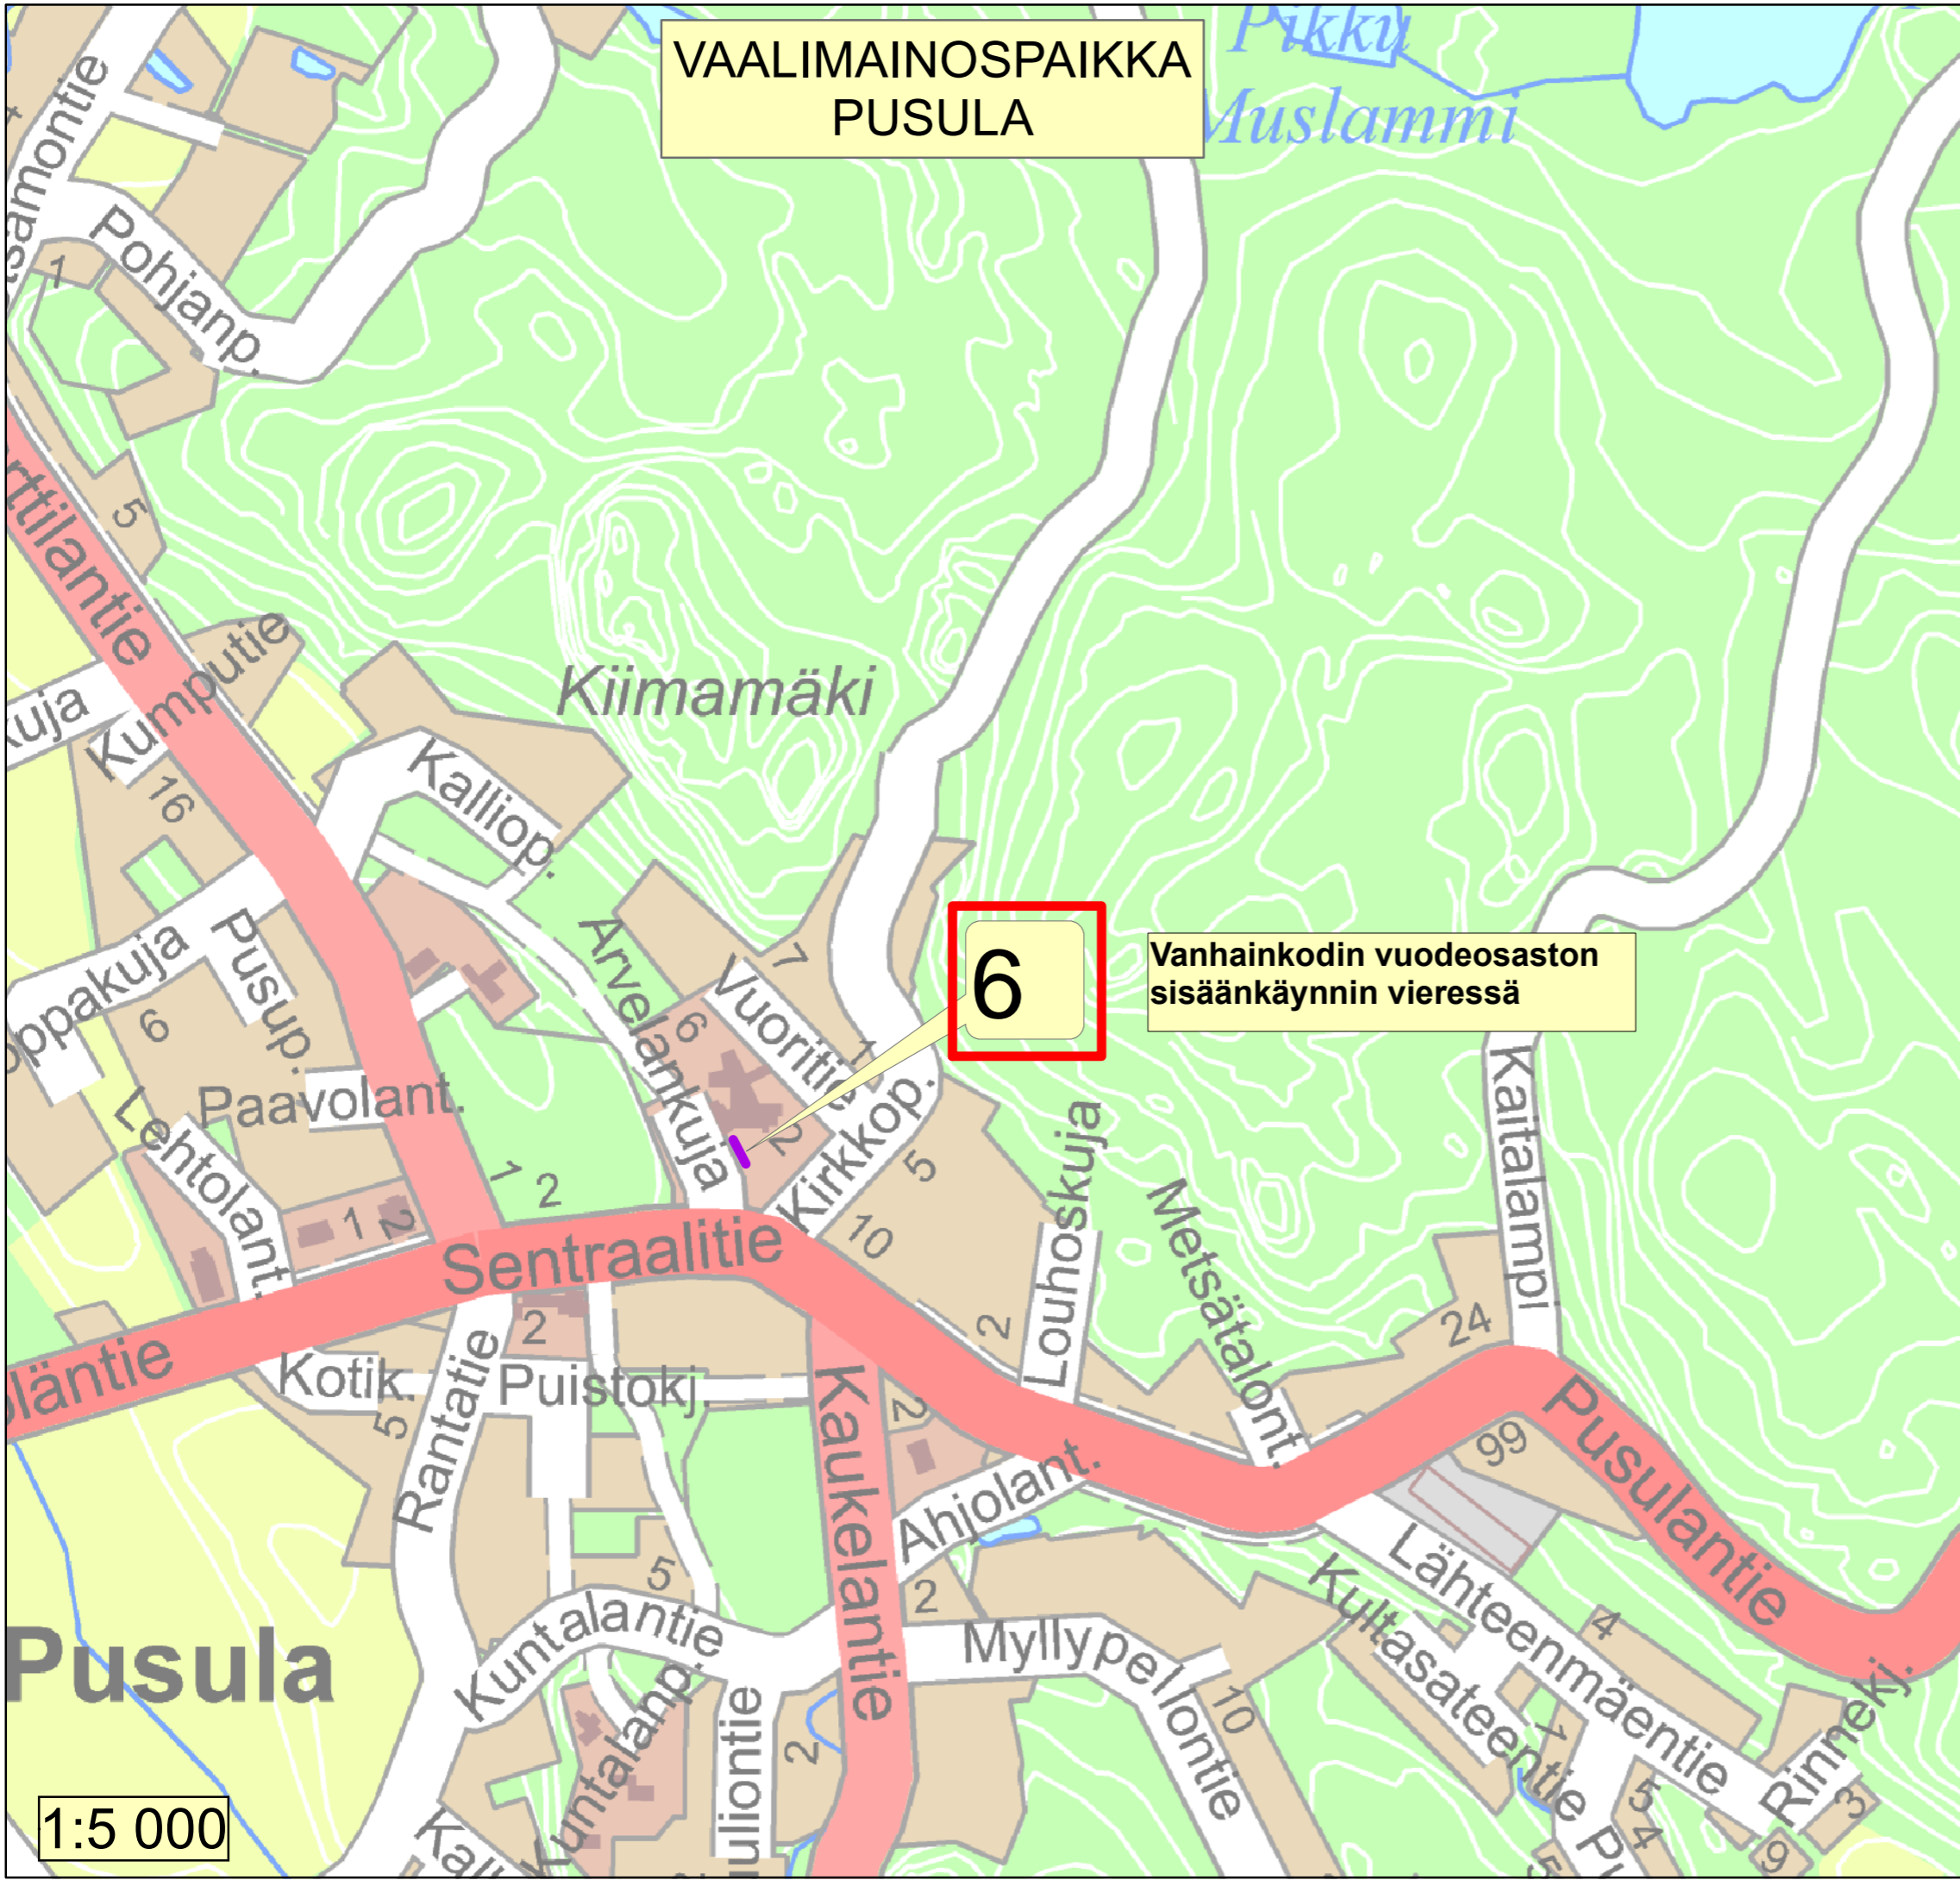

VAALIMAINOSPAIKKA
VIRKKALA

25

1

Tori Tietolantien kohdalla
Virkkalantien varteen

Suninhaka
nagen

Hangöuddsv.

-  Vaalimainospaikka
-  Vaalimainospaikan numero
-  Yksipuoleinen paikka
-  Kaksipuoleinen paikka

1253

VAALIMAINOSPAIKKA
SAUKKOLA

Reko

Saukkola

5

Liikekeskusten välissä

1:5 000

-  Vaalimainospaikka
-  Vaalimainospaikan numero
-  Yksipuoleinen paikka
-  Kaksipuoleinen paikka

VAALIMAINOSPAIKKA
PUSULA

Vanhainkodin vuodeosaston
sisäänkäynnin vieressä

6

-  Vaalimainospaikka
-  Vaalimainospaikan numero
-  Yksipuoleinen paikka
-  Kaksipuoleinen paikka

1:5 000

VAALIMAINOSPAIKKA
KARJALOHJA