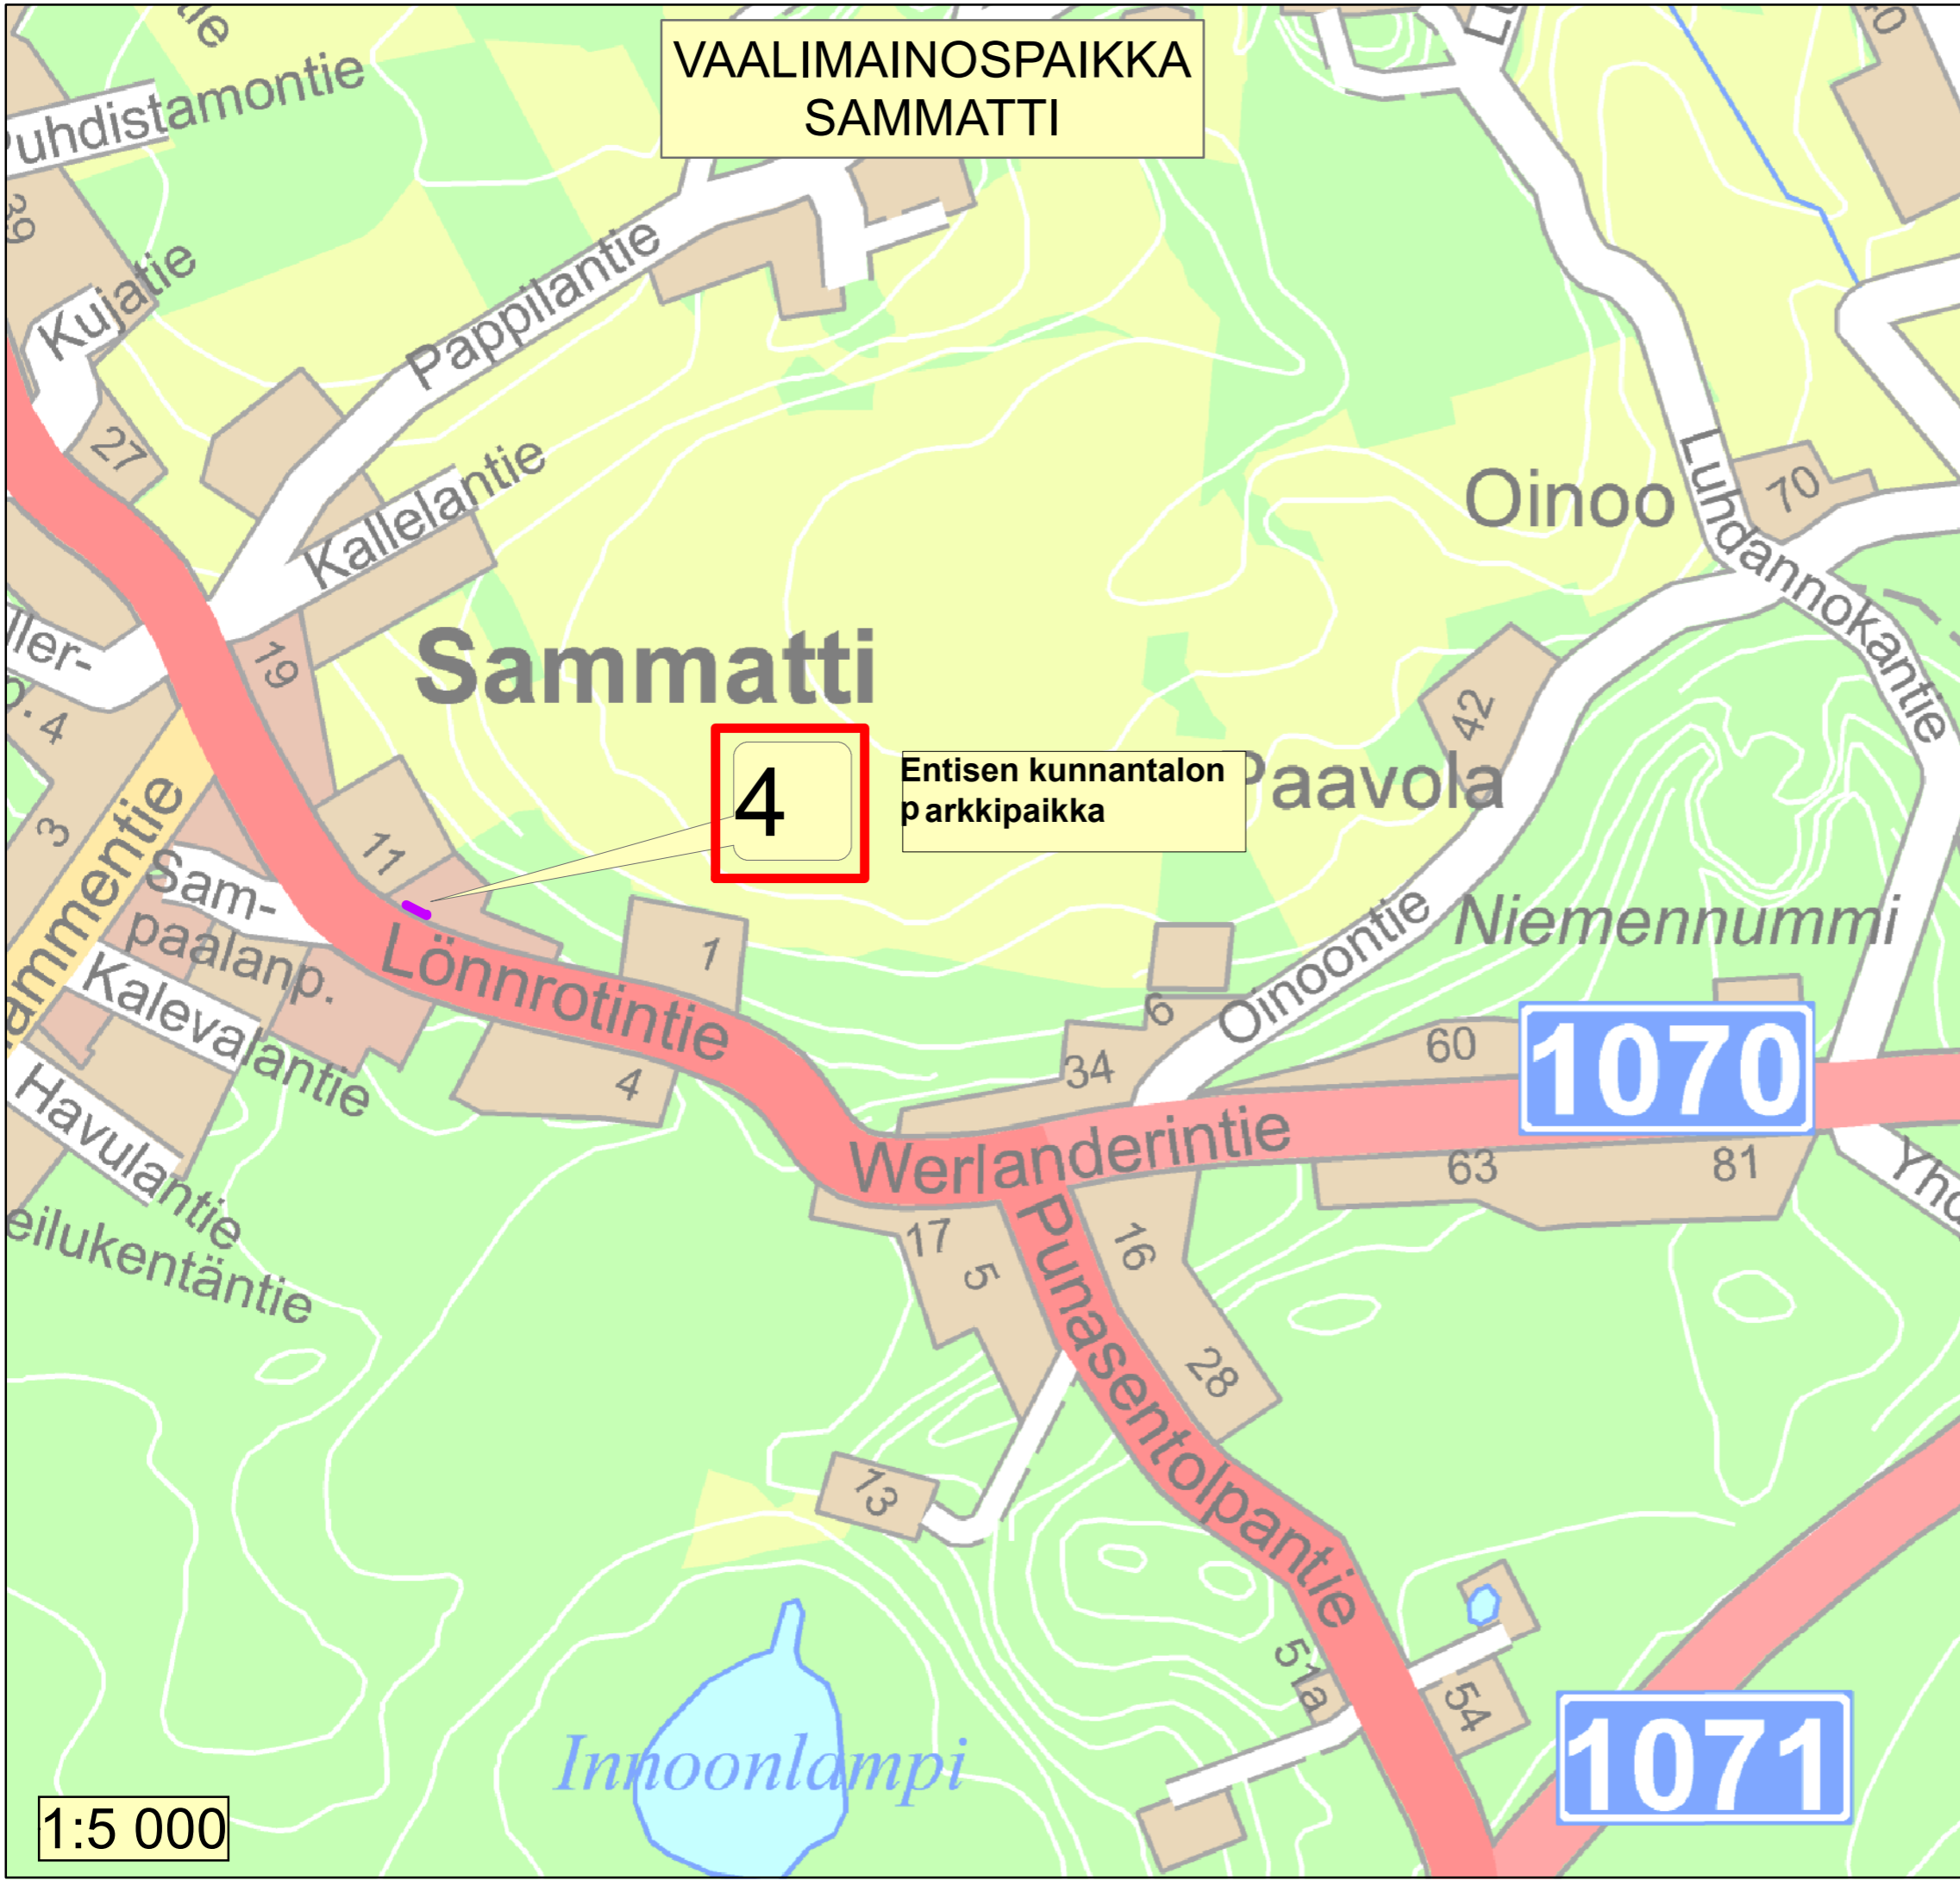

- Vaalimainospaikka
- Vaalimainospaikan numero
- Yksipuoleinen paikka
- Kaksipuoleinen paikka