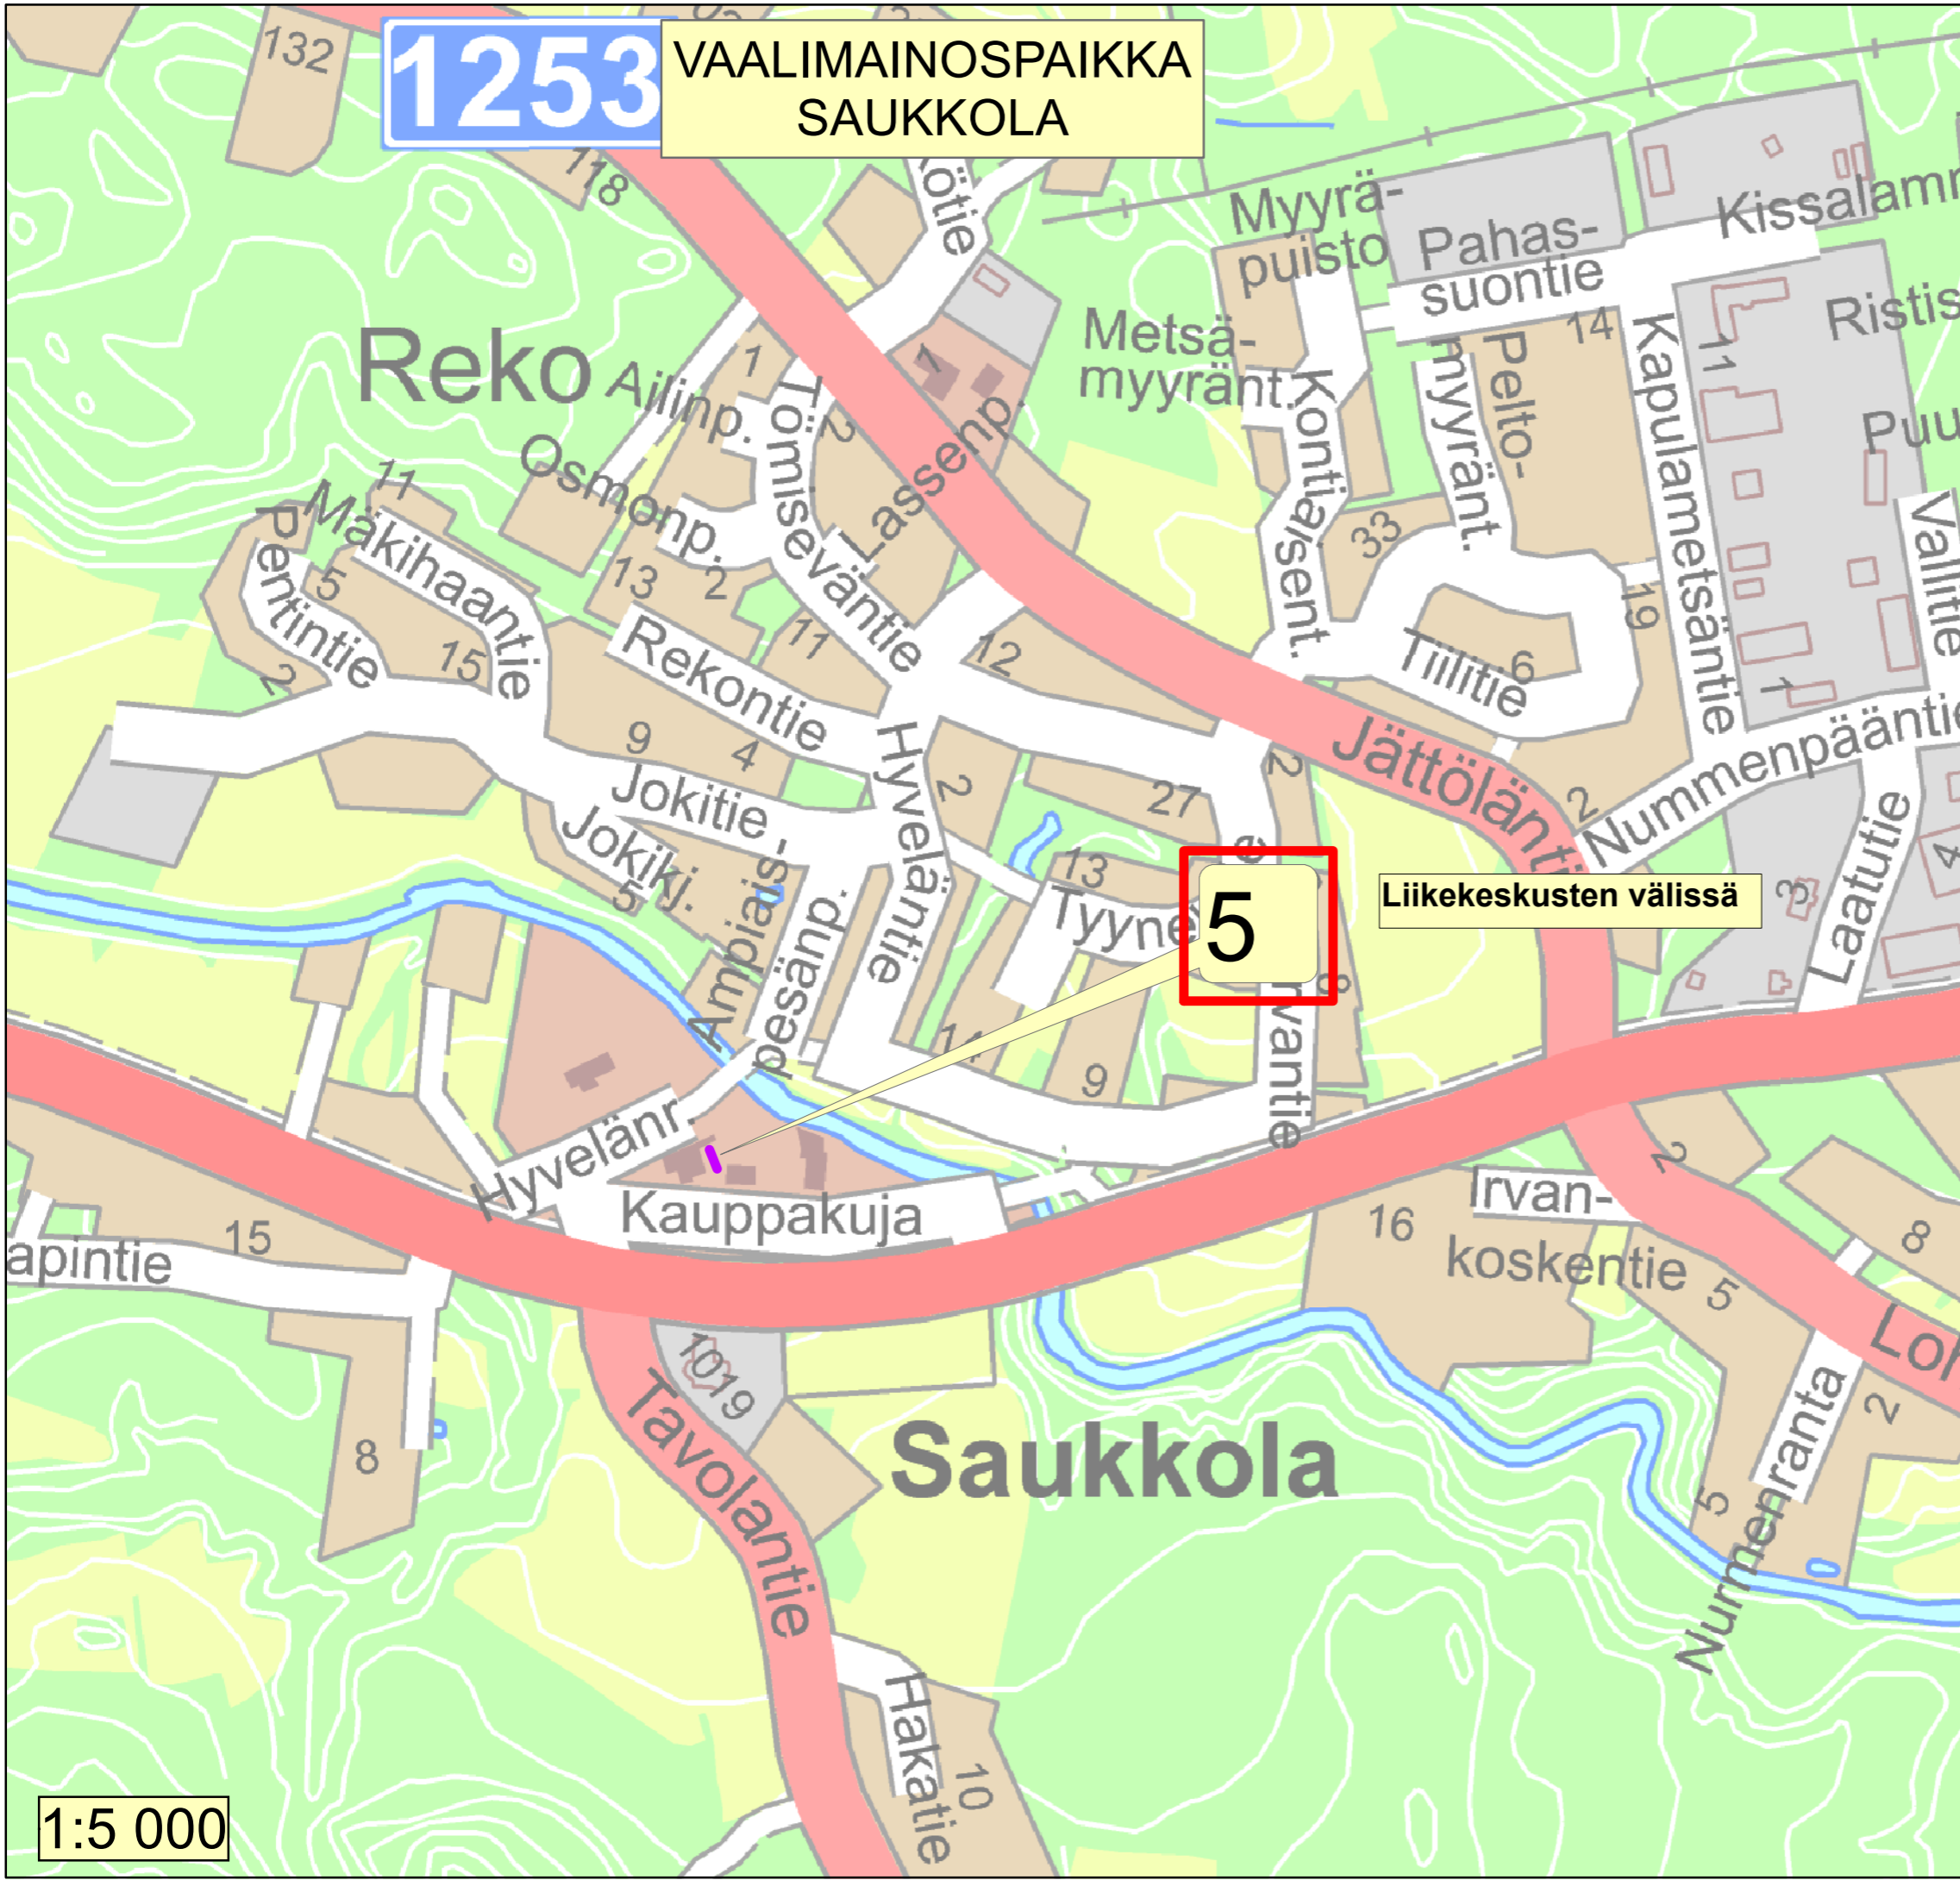

VAALIMAINOSPAIKKA
VIRKKALA

25

1

Tori Tietolantien kohdalla
Virkkalantien varteen

Suninhaka
nagen

Hangöuddsv.

-  Vaalimainospaikka
-  Vaalimainospaikan numero
-  Yksipuoleinen paikka
-  Kaksipuoleinen paikka

1253

VAALIMAINOSPAIKKA
SAUKKOLA

Reko

Saukkola

5

Liikekeskusten välissä

1:5 000

-  Vaalimainospaikka
-  Vaalimainospaikan numero
-  Yksipuoleinen paikka
-  Kaksipuoleinen paikka

VAALIMAINOSPAIKKA
PUSULA

Vanhainkodin vuodeosaston
sisäänkäynnin vieressä

6

-  Vaalimainospaikka
-  Vaalimainospaikan numero
-  Yksipuoleinen paikka
-  Kaksipuoleinen paikka

1:5 000

VAALIMAINOSPAIKKA
KARJALOHJA