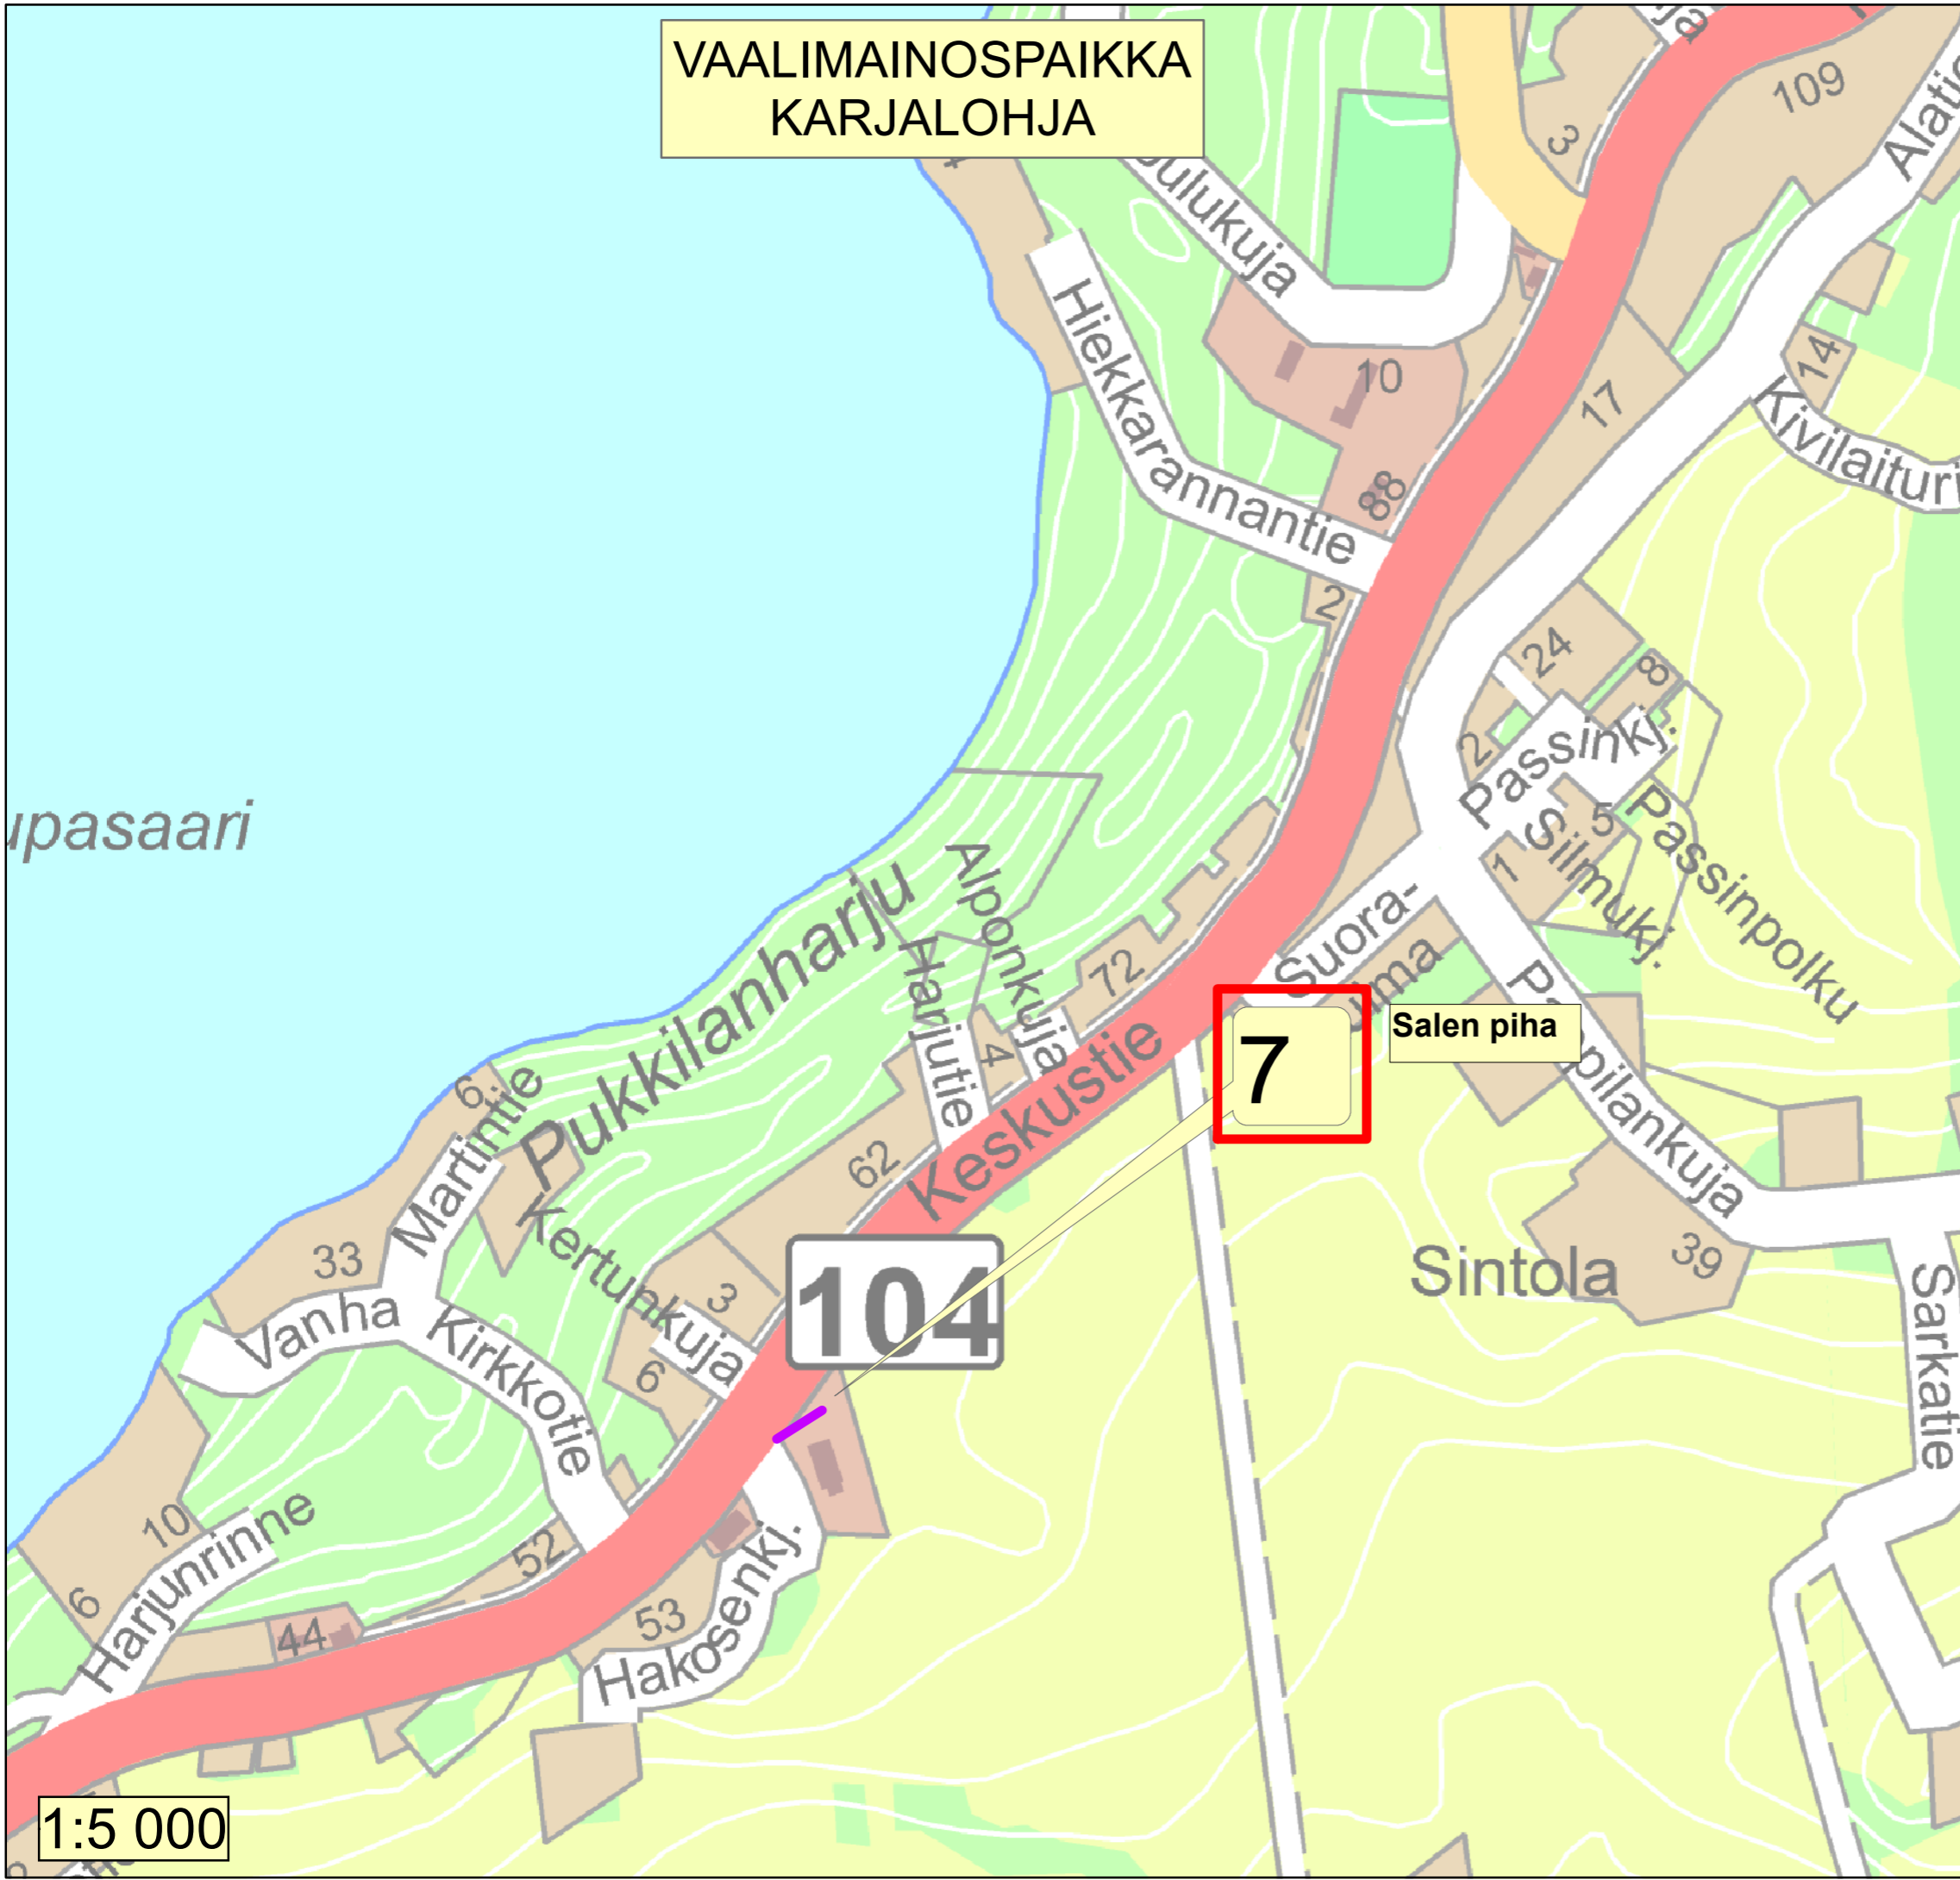

VAALIMAINOSPAIKKA
VIRKKALA

25

1

Tori Tietolantien kohdalla
Virkkalantien varteen

Suninhaka
nagen

Hangöuddsv.

-  Vaalimainospaikka
-  Vaalimainospaikan numero
-  Yksipuoleinen paikka
-  Kaksipuoleinen paikka

VAALIMAINOSPAIKKA
PUSULA

Vanhainkodin vuodeosaston
sisäänkäynnin vieressä

6

-  Vaalimainospaikka
-  Vaalimainospaikan numero
-  Yksipuoleinen paikka
-  Kaksipuoleinen paikka

1:5 000

VAALIMAINOSPAIKKA
KARJALOHJA

-  Vaalimainospaikka
-  Vaalimainospaikan numero
-  Yksipuoleinen paikka
-  Kaksipuoleinen paikka