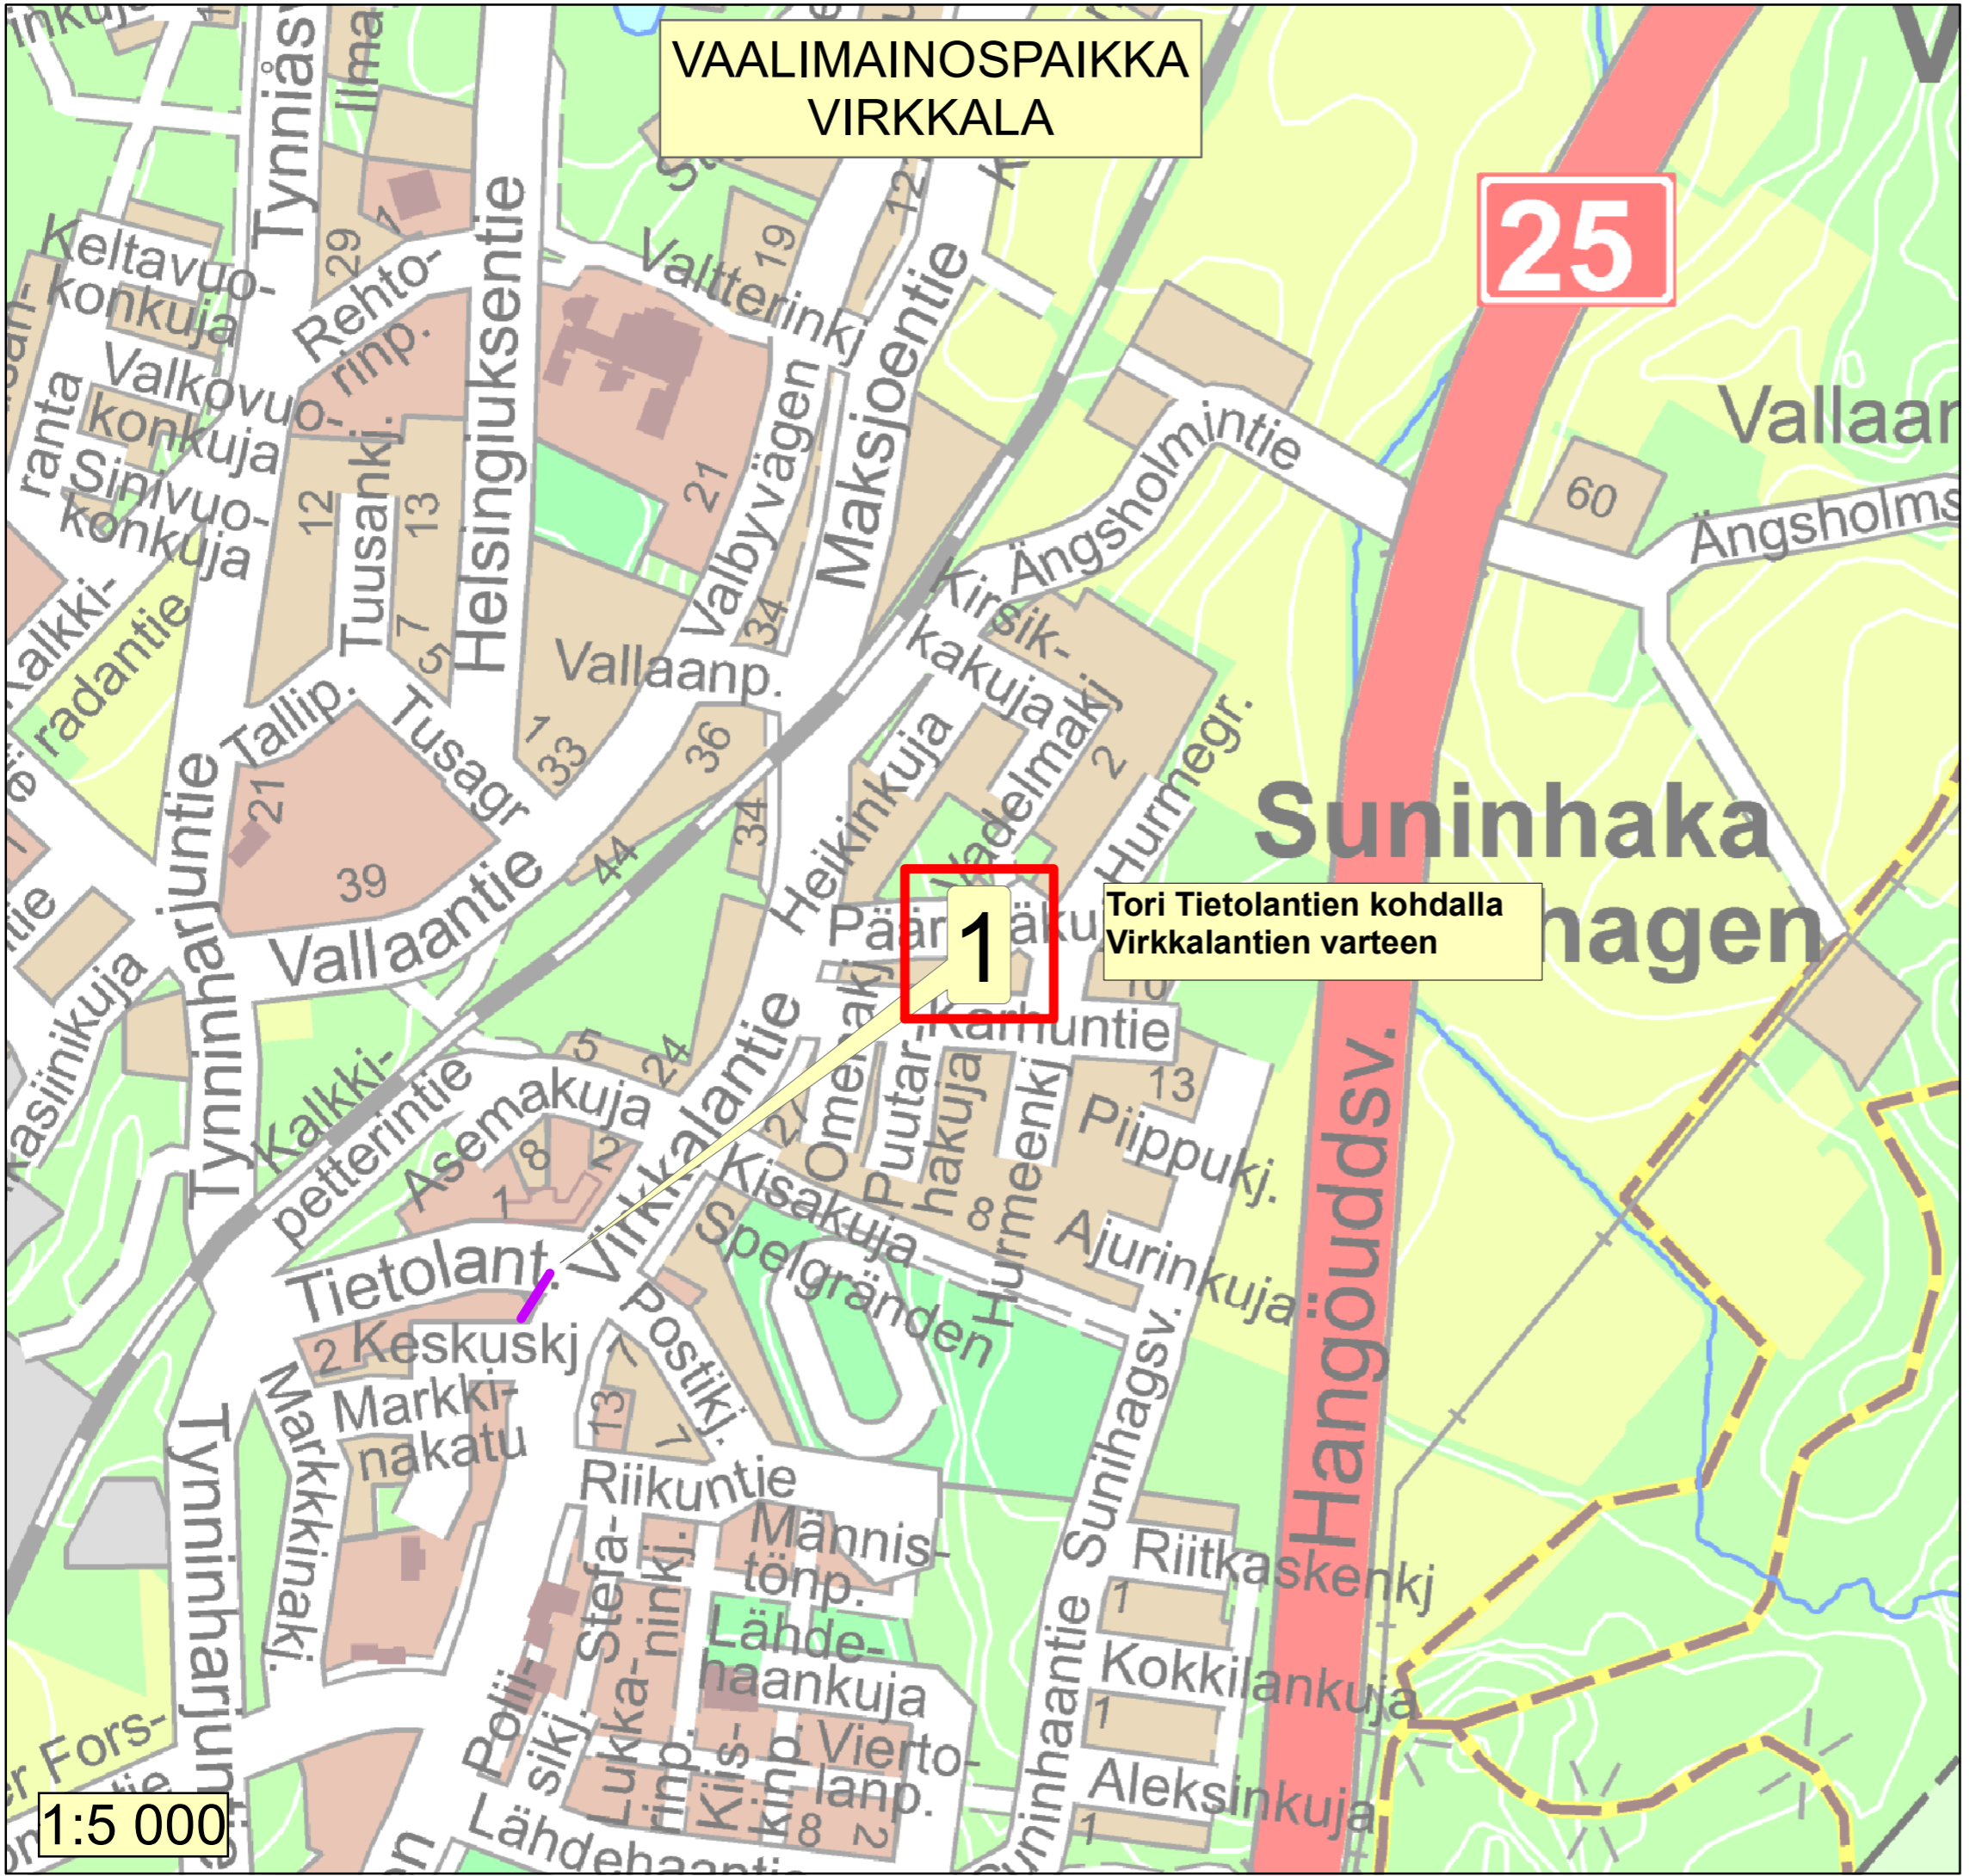

VAALIMAINOSPAIKKA
VIRKKALA

25

1

Tori Tietolantien kohdalla
Virkkalantien varteen

Suninhaka
nagen

Hangöuddsv.

-  Vaalimainospaikka
-  Vaalimainospaikan numero
-  Yksipuoleinen paikka
-  Kaksipuoleinen paikka

1:5 000

VAALIMAINOSPAIKKA
KESKUSAUKIO

2

Keskusaukiolle

-  Vaalimainospaikka
-  Vaalimainospaikan numero
-  Kaksipuoleinen paikka

1:5 000

Keskilo

VAALIMAINOSPAIKKA
LOHJAN ASEMA