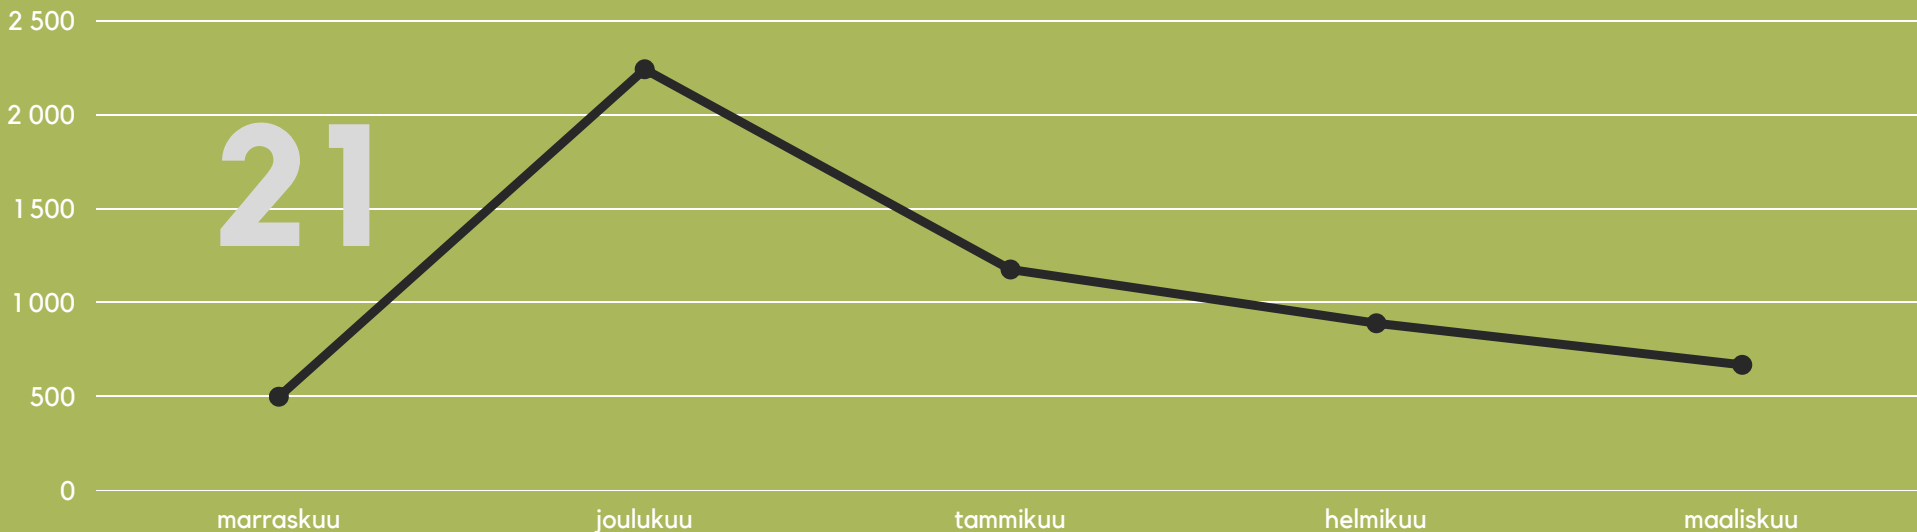

KÄVIJÄMÄÄRÄT TAPAHTUMISSA JA PIHA-ALUEILLA

Hanke on tavoittanut yhteensä reilut 14 000 kävijää.

Hankkeen lopussa tehdyn kävijäkyselyn perusteella kävijät olivat poikkeuksellisen tyytyväisiä tai erittäin tyytyväisiä IHAN PIHALLA! -hankkeen tuloksiin.