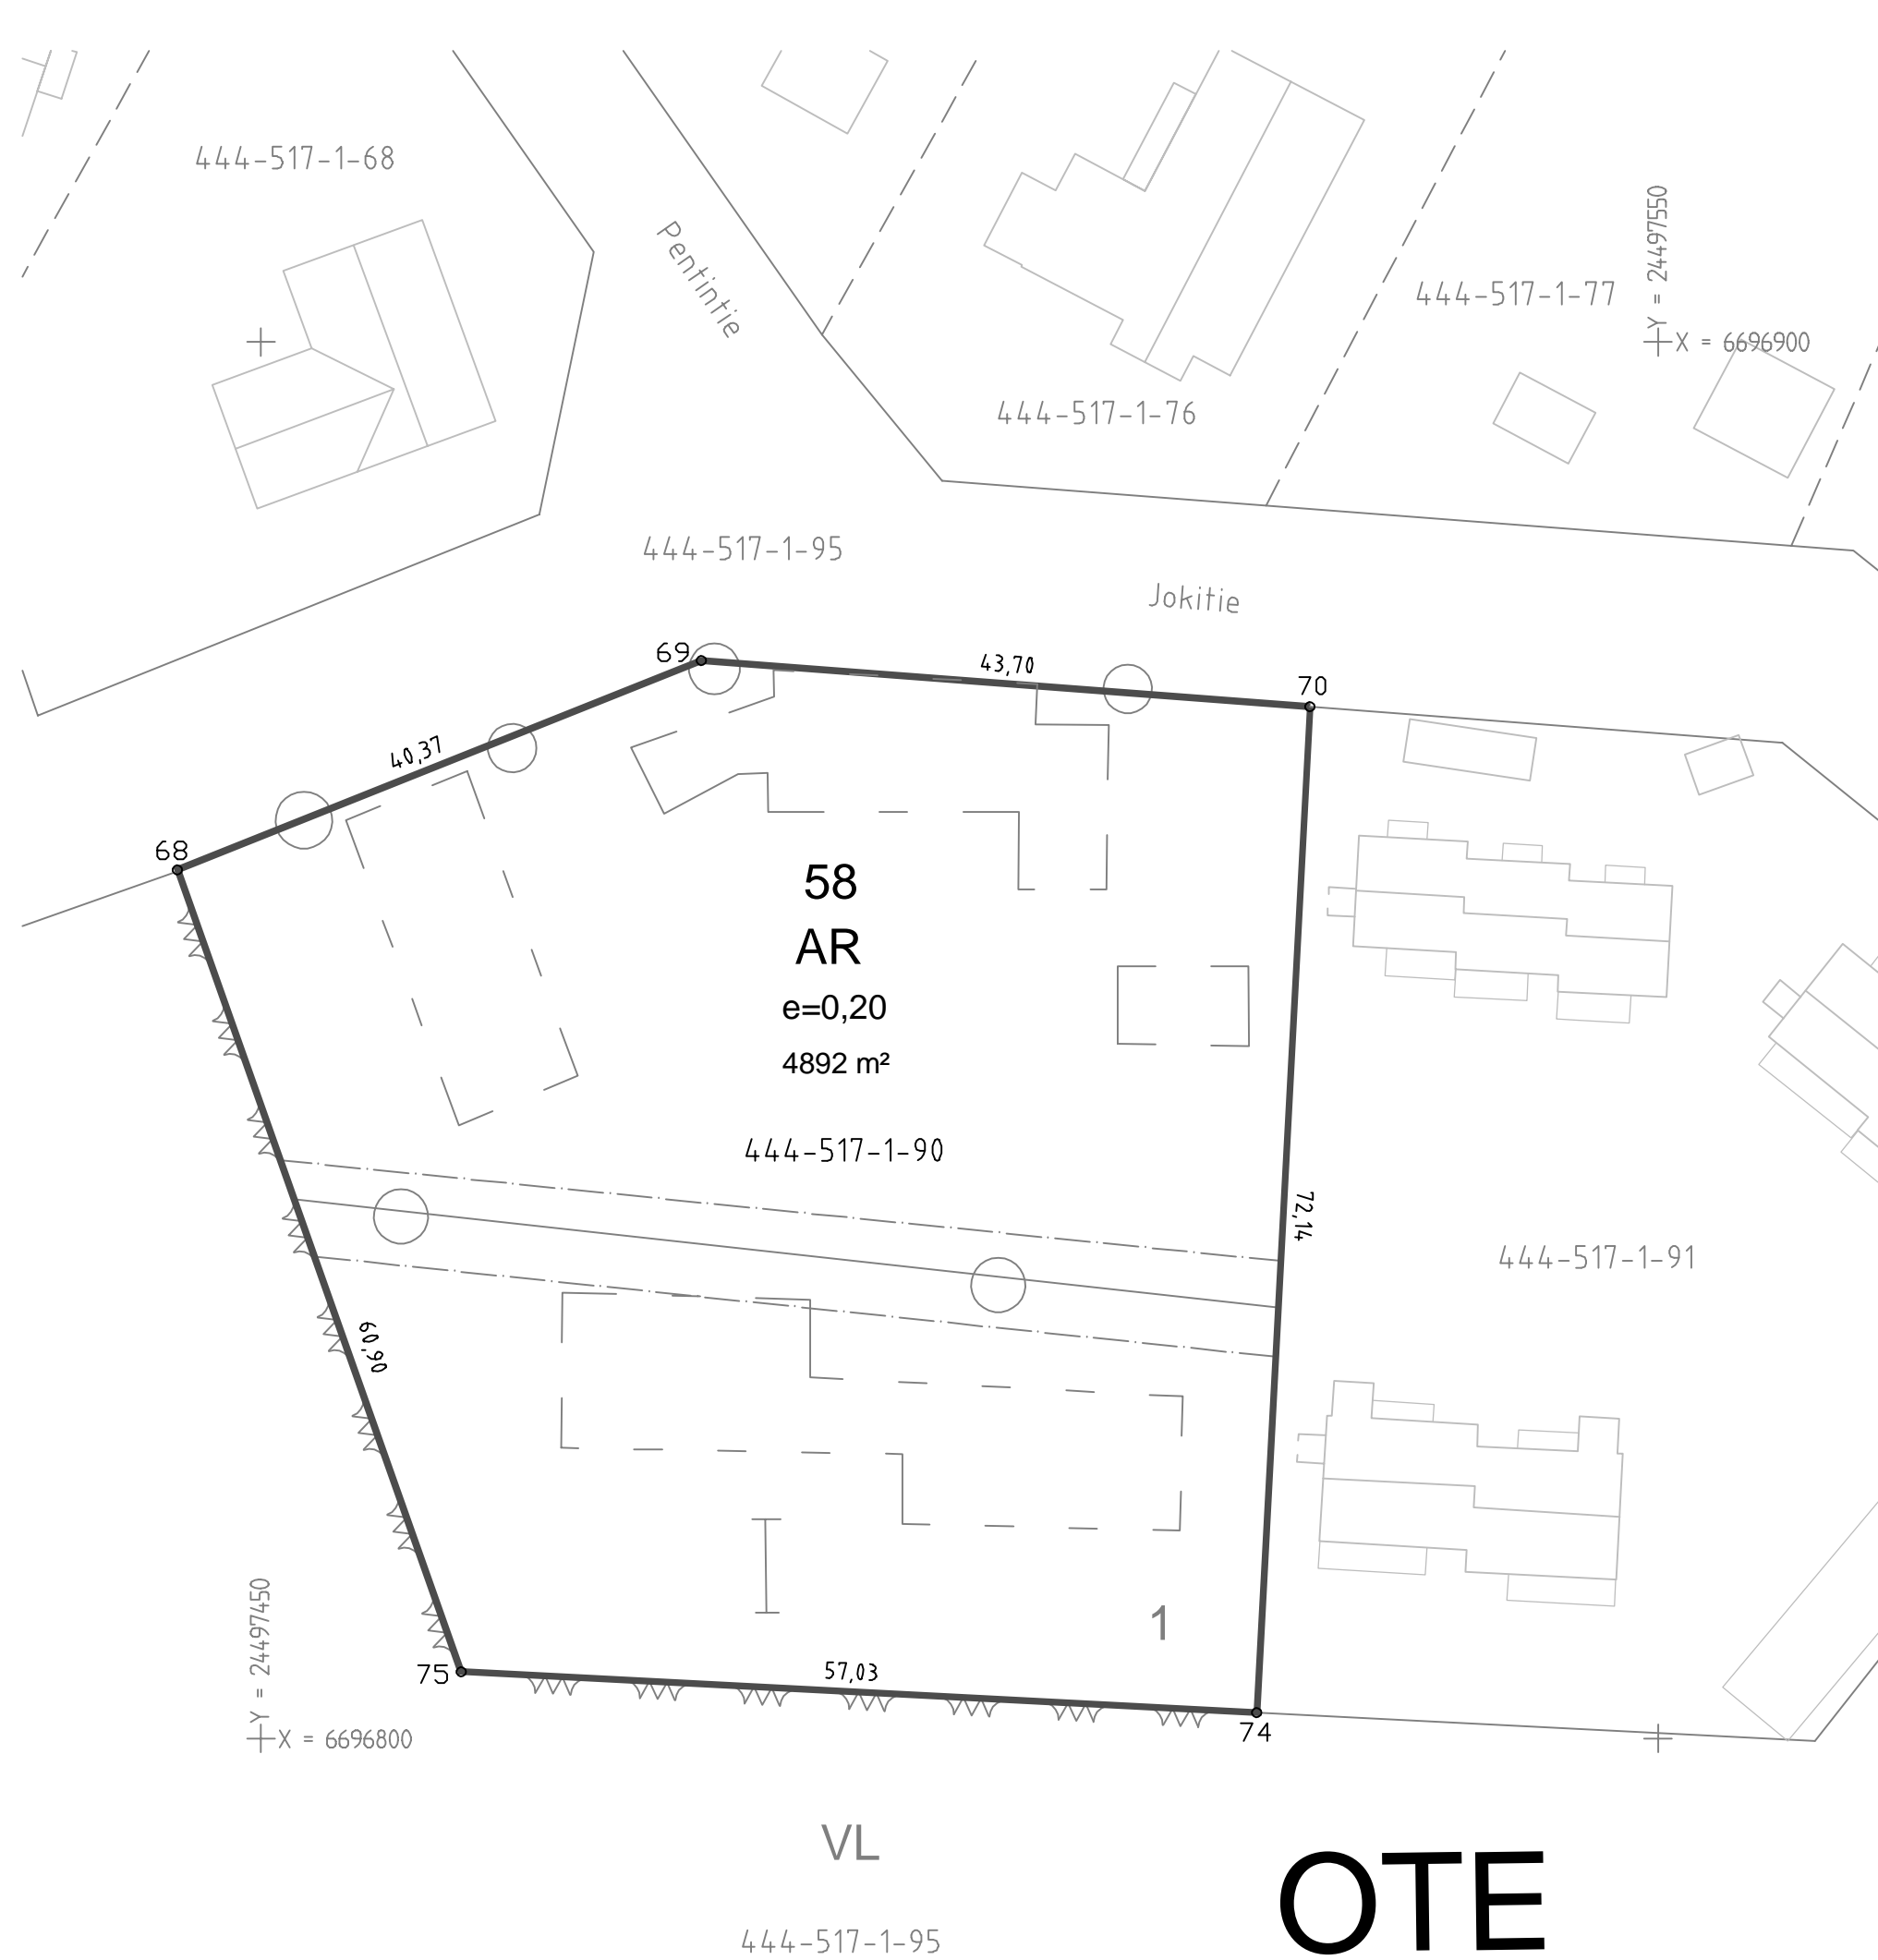

TOIMITUSKARTTAOTE

1:500

Rekisteriyksikkö

444-517-1-90 Saukkolan AR-rakennuspaikka

Kulmapisteet ja rajamerkit

n:o	x-koordinaatti	y-koordinaatti
69	6696877.194	24497481.518
70	6696873.881	24497525.091
74	6696801.847	24497521.270
75	6696804.776	24497464.315
68	6696862.205	24497444.034

VL

444-517-1-95

OTE