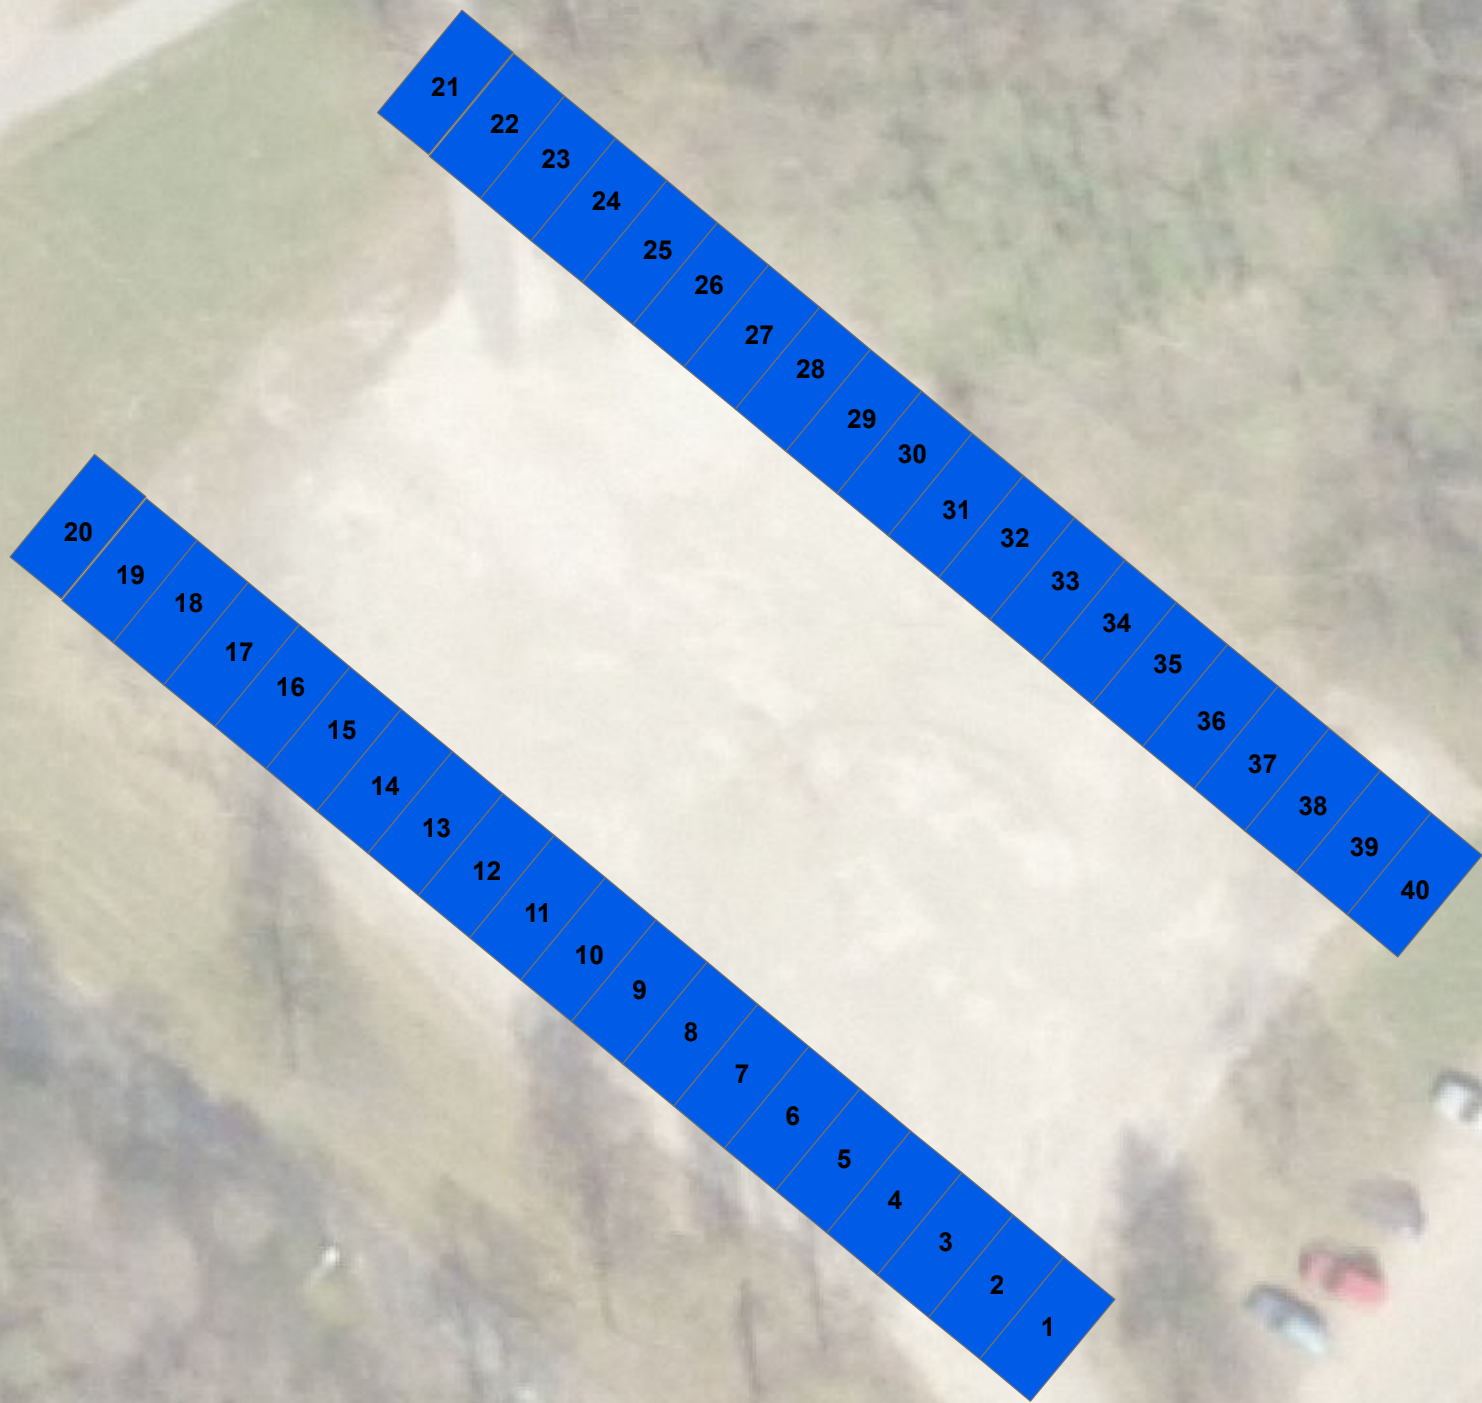

# Voudinpuisto

**Selite**

**VENEPAIKAT**  
**PAIKKATYYPPI**

	Aisapaikka
	Paalupaikka
	Poijupaikka
	Talvisäilytys

1:400

25.4.2022