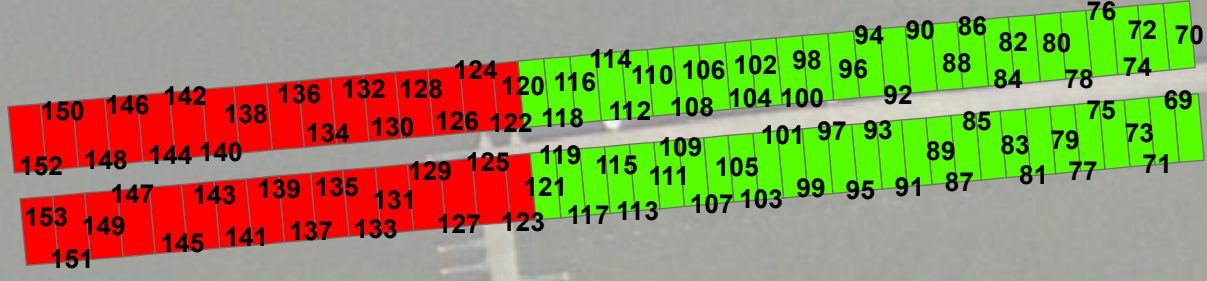

Tuusaranta

6

5

4

3

2

1

30
29
28
27
26
25
24
23
22
21

A

B

1
2
3
4
5
6
7
8

1
2
3
4
5
6
7
8
9
10
11
12

9
10
11
12
13
14
15
16
17
18
19
20

13
14
15
16
17
18
19
20
21
22
23
24

Selite

VENEPAIKAT

PAIKKATYYPPI

- Aisapaikka
- Paalupaikka
- Poijupaikka
- Talvisäilytys

1:700