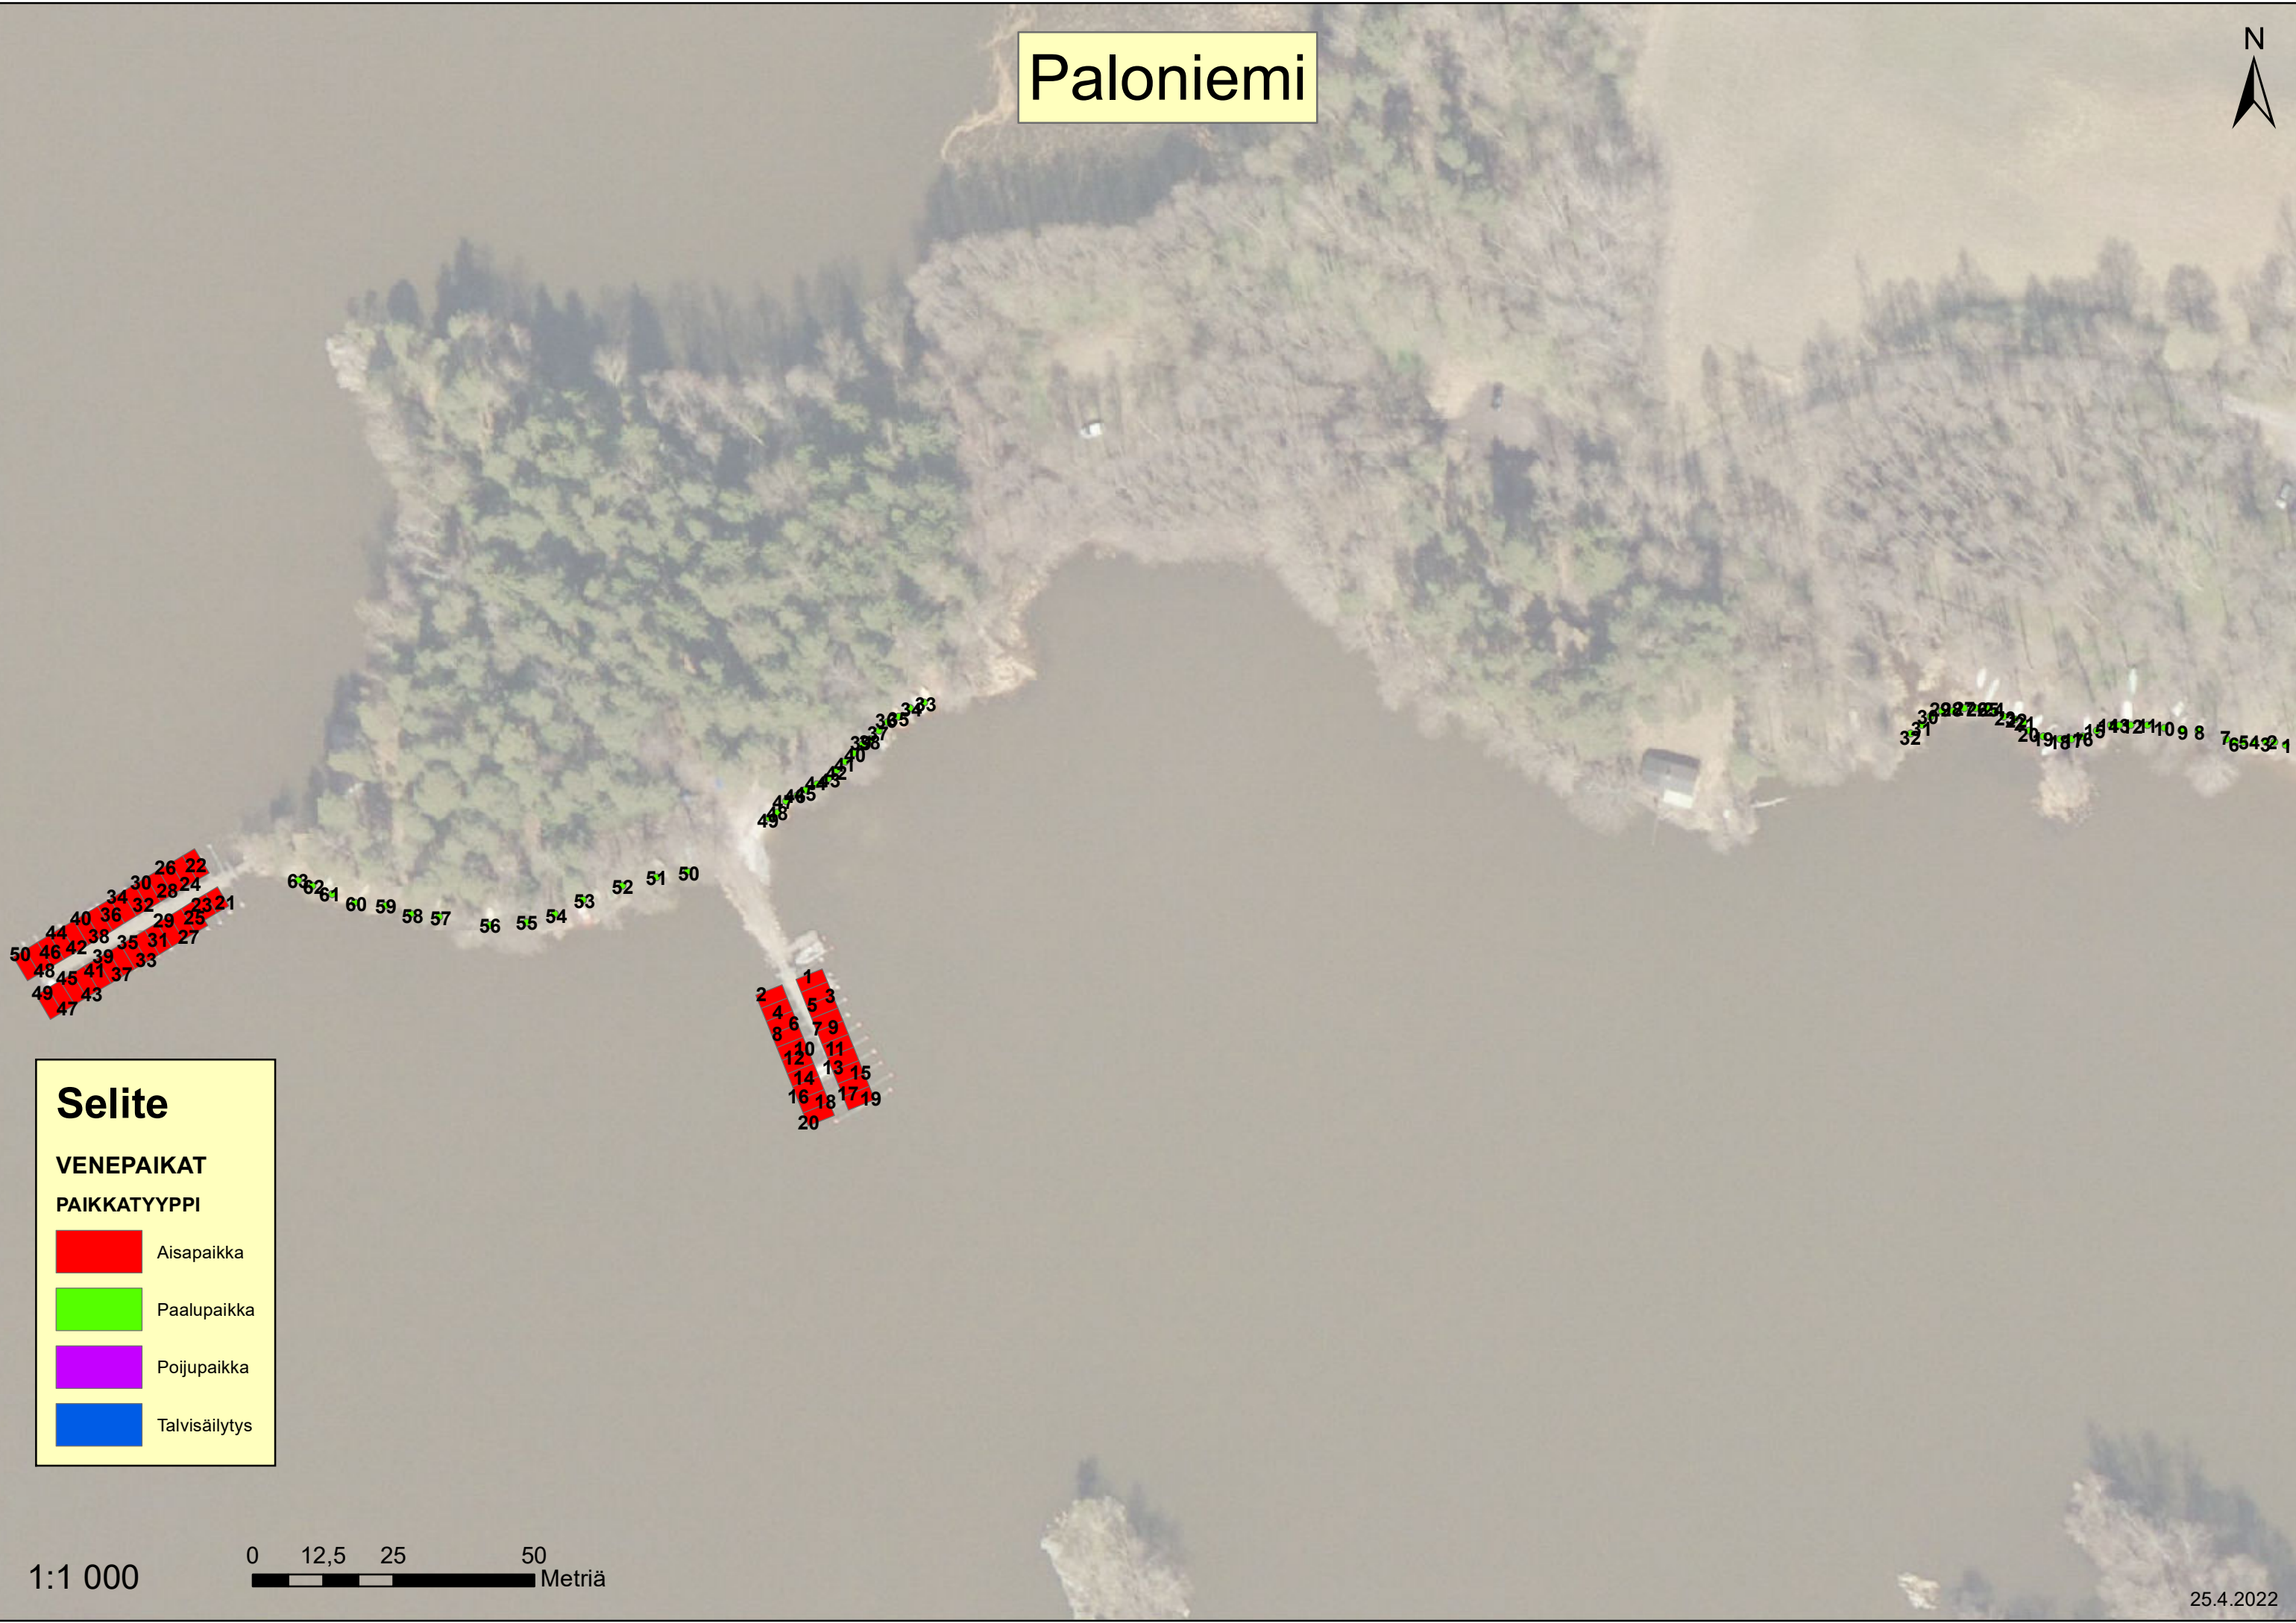

Paloniemi

Selite

VENEPAIKAT

PAIKKATYYPPI

-  Aisapaikka
-  Paalupaikka
-  Poijupaikka
-  Talvisäilytys

1:1 000