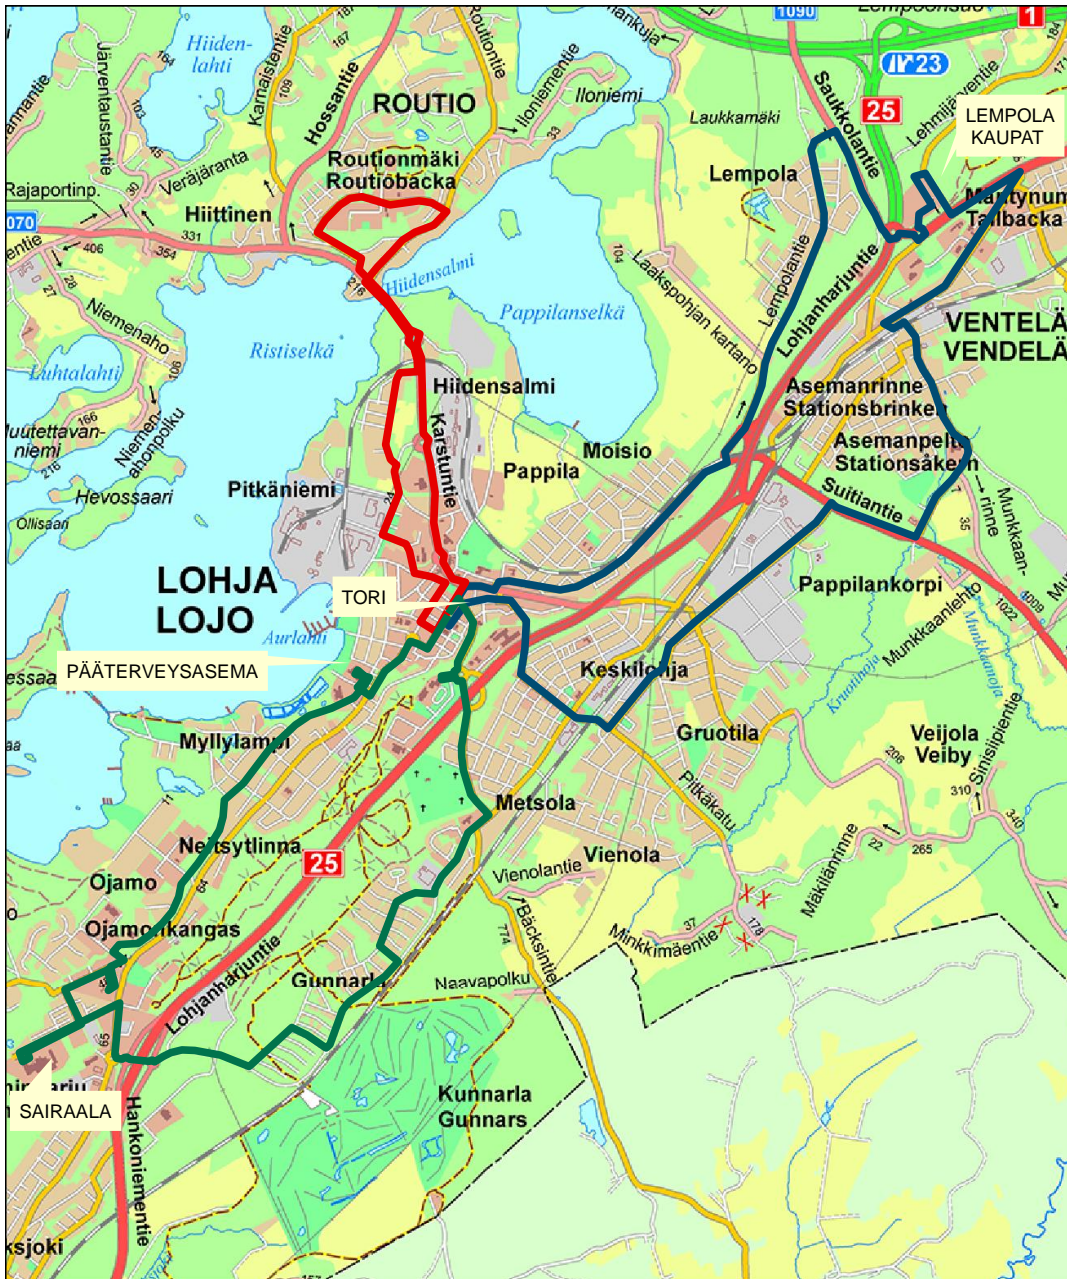

Lohjan palveluliikenne, maanantai reittikoikeilu 3.9.2021 alkaen

MAANANTAI		6.9.2021 alkaen			
GUNNARLA	meno			paluu	
Lohjantähti	9:30	13:00	▲	11:30	15:00
Neidonkeidas	X	X		X	X
Gunnarla	9:35	13:05		11:20	14:50
Tynniharju	X	X		X	X
Sairaala	9:45	13:15		11:15	14:45
Citymarket / Lidl	(X)	(X)		(X)	(X)
Lohjan TA	X	X		X	X
Lohjantähti	▼	10:00	13:30	11:00	14:30
Lohjantähti - Vuorisenkatu - Neidonkeidas - Myrrentie - Gunnarlankatu - Betonikatu - Sorakatu - Gunnarlankatu - Jääkaudenkatu - Muinaismerenkatu - Gunnarlankatu - Ojamonharjuntie - Sairaalaatie - Lohjan sairaala - Harjunseläntie Vappulantie - (Citymarket) - Kartanonkatu - Kalkkatie - Ojamonkatu - Päätterveysasema - Laurinkatu - Lohjantähti					
ROUTIO	meno			paluu	
Neidonkeidas	(X)	(X)	▲	(X)	(X)
Lohjantähti	10:00	12:00		13:45	15:45
Karstuntie	X	X		X	X
Routio	10:05	12:05		13:40	15:40
Rantapuisto	X	X		X	X
Linnaistenkatu	X	X		X	X
Lohjantähti	▼	10:15	12:15	13:30	15:30
(Neidonkeidas) - Suurlohjankatu - Karstuntie - Eroportintie - Salmenmäentie - Routiontie - Karstuntie - Notkokuja - Taimistonkatu - Rantapuisto - Linnaistenkatu - Laurinkatu - Harjukatu - Lohjantähti					
LEMPOLA	meno			paluu	
Neidonkeidas	(X)	(X)	▲	(X)	(X)
Lohjantähti	10:30	14:00		12:00	15:30
Lempola	10:35	14:05		11:50	15:20
Lempola kaupat	10:45	14:15		11:45	15:15
Asemanpelto	X	X		X	X
Keskilohja	10:50	14:20		11:35	15:05
Lohjantähti	▼	11:00	14:30	11:30	15:00
(Neidonkeidas) - Lohjantähti - Nummentie - Lempolantie - Saukkolantie - lempolan kaupat - Lohjanharjuntie - Mäntynummentie - Munkkaantie - Suitiantie - Takasenkatu - Keskilohjantie - Nummentaustantie - Lohjantähti					