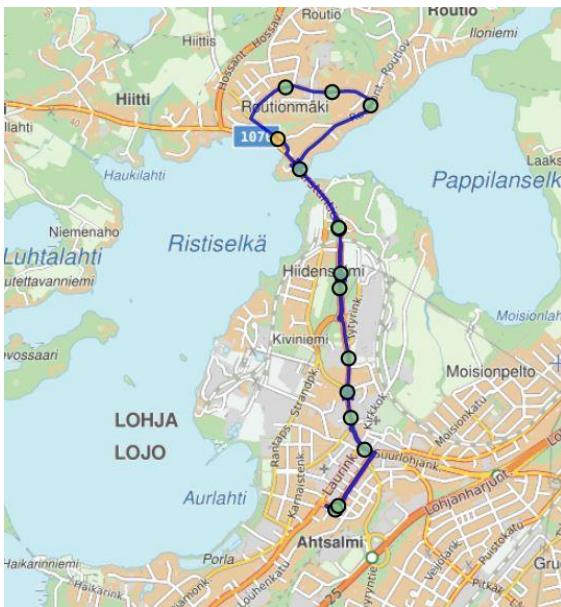

### Reittikartat

#### Karjalohja – Lohja (n. 31,9 km)

#### Lohja – Routio (n. 3,7 km)

**Lohja – Sairaala – Vappula – Virkkala – Kirkniemi (n. 16,6 km)**