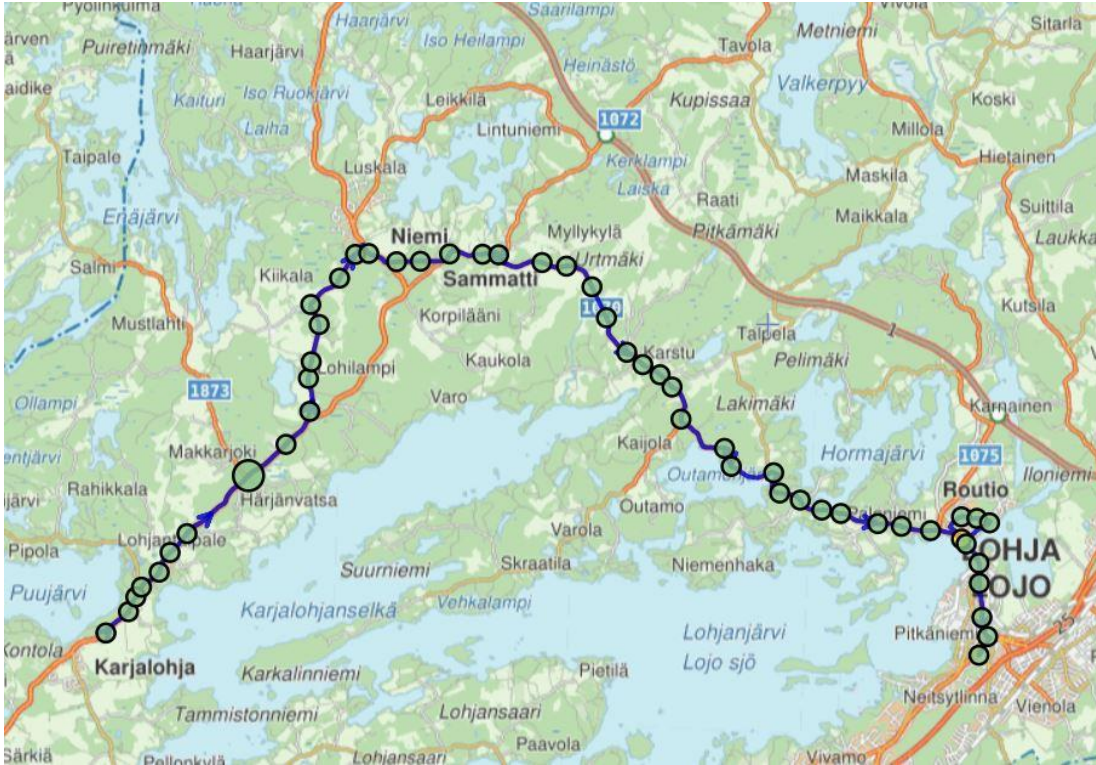

### Reittikartat

#### Karjalohja – Lohja (n. 31,9 km)

#### Lohja – Routio (n. 3,7 km)

**Lohja – Sairaala – Vappula – Virkkala – Kirkniemi (n. 16,6 km)**