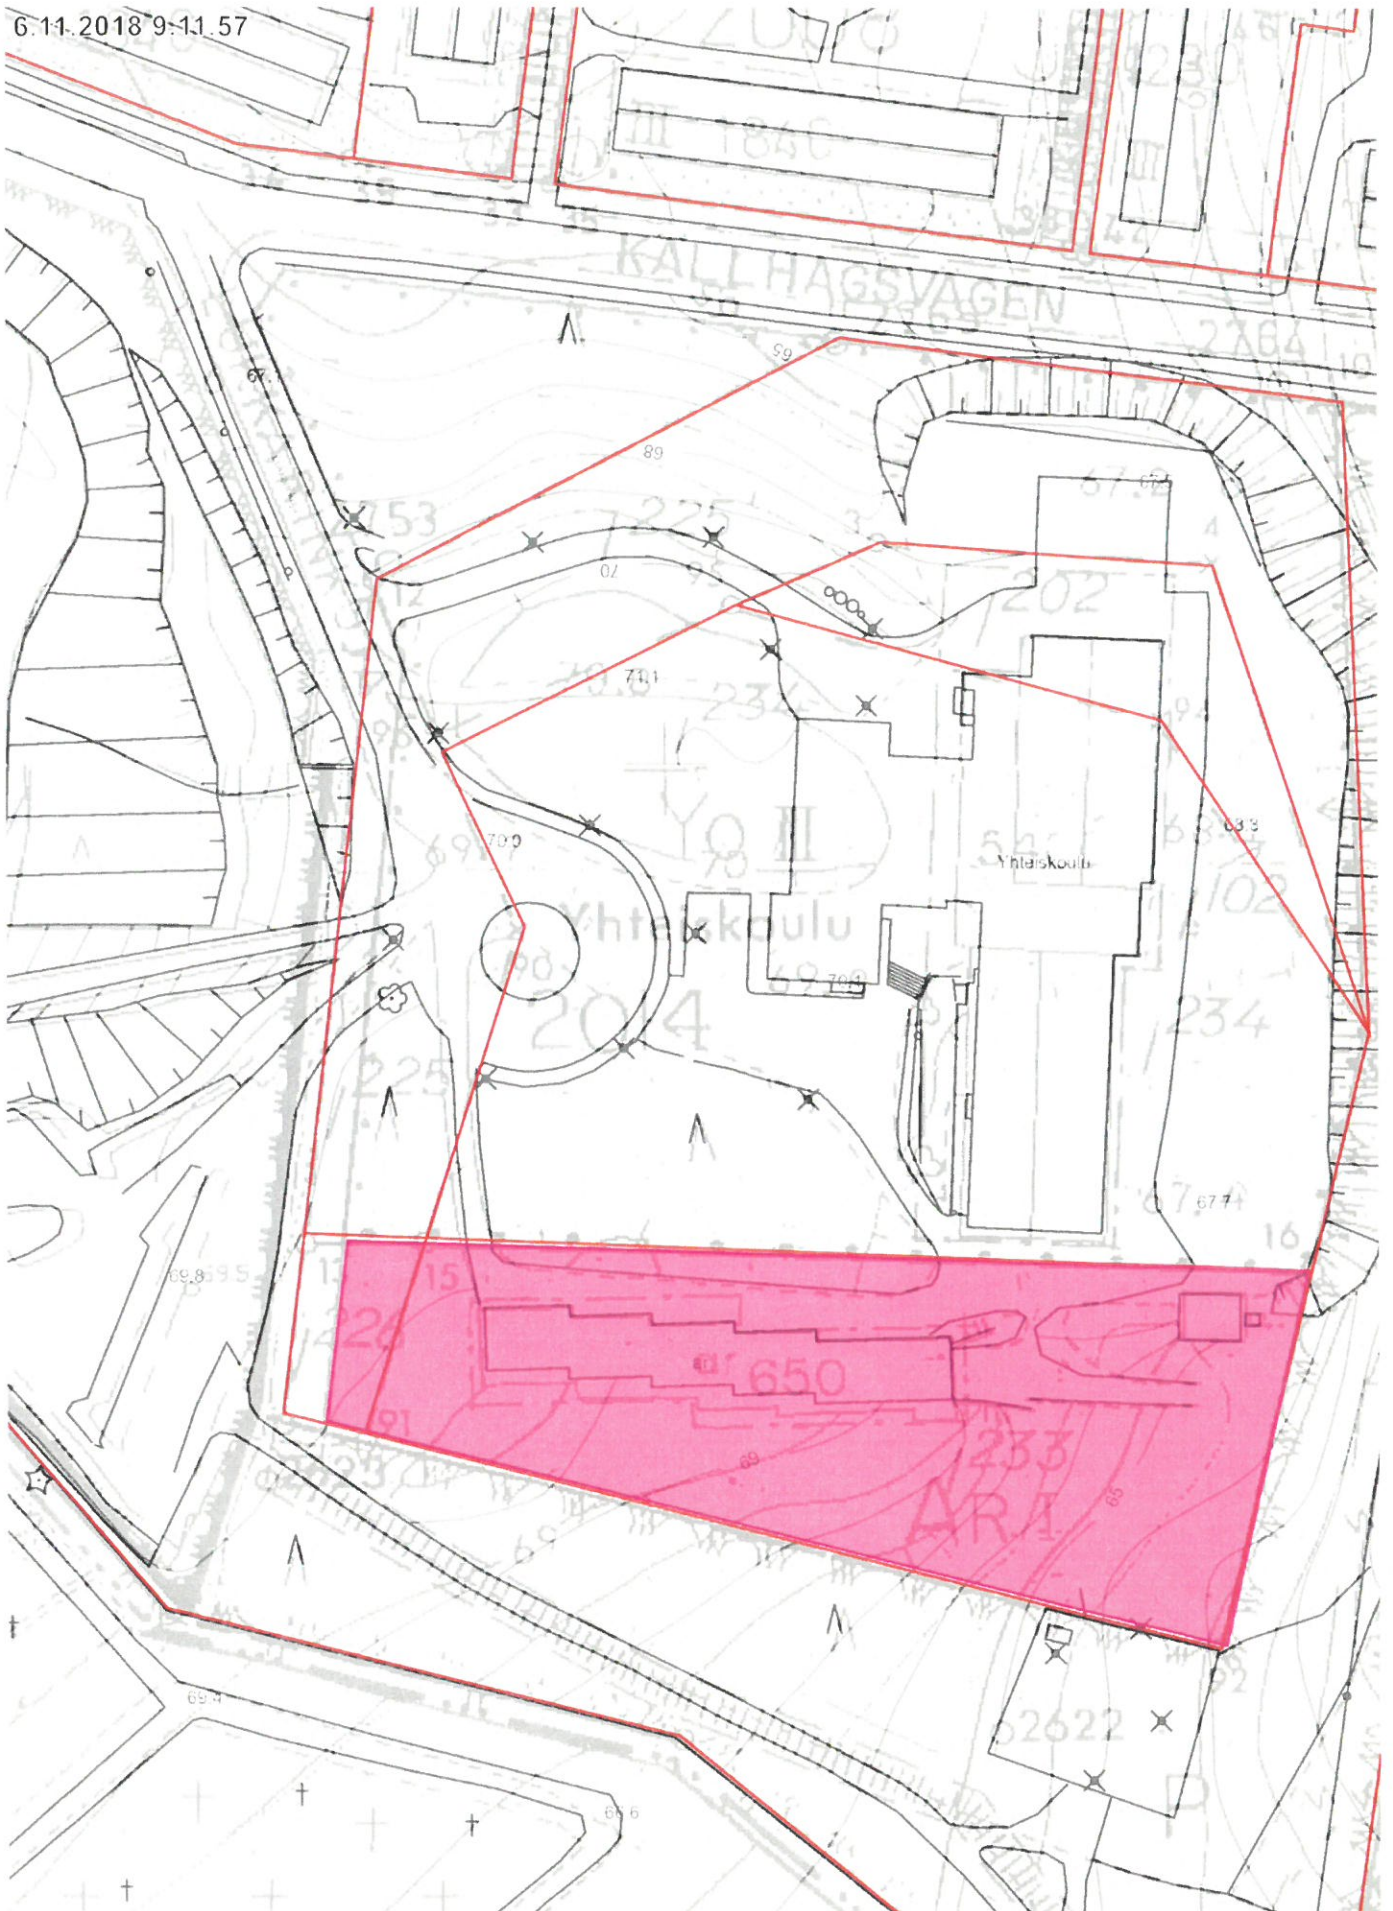

6.11.2018 9:11.57

20 m 1:1 000

Ajantasa-asemakaava ©LOHJAN KAUPUNKI (Tiedot tarkistettava kaupungilta)
Kantakartta ©LOHJAN KAUPUNKI